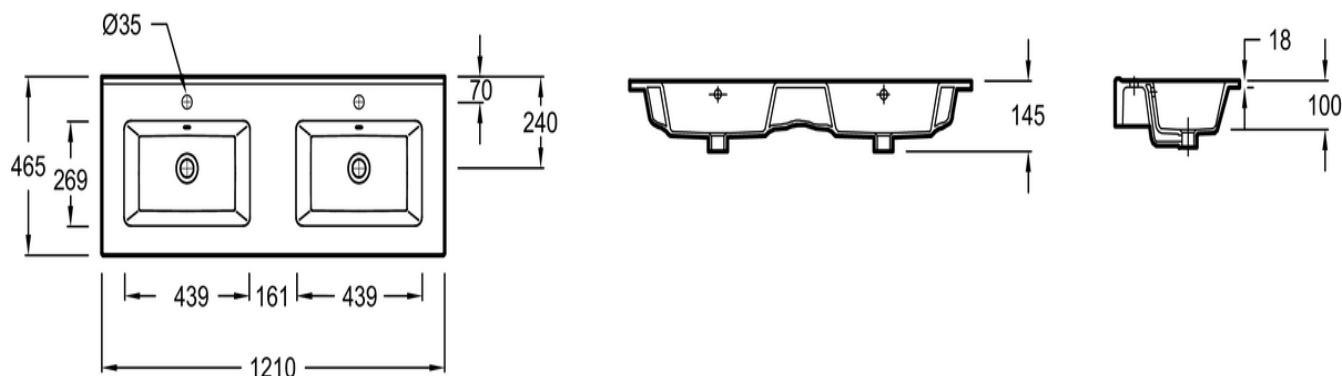

Especificaciones

- DIMENSIÓN: 121 x 46,50 cm
- MATERIAL: Cerámica
- ORIFICIO DE GRIFERÍA: 2 orificios para grifería
- REBOSADERO: Con orificio de rebosadero
- GRIFERÍA RECOMENDADA: E78116-4
- Para instalar con mueble
- PESO: 23 kg
- MECANISMO: Estándar
- RECTIFICADO/NO RECTIFICADO: Para instalación sin mueble
- NÚMERO DE POZAS: 2
- INFORMACIÓN ADICIONAL: Grifería y desagüe no incluidos
- Con fijaciones

Dibujo técnico

Descripción: Lavabo plano doble. EXVA112. Colección: OLA. DIMENSIÓN: 121 x 46,50 cm. PESO: 23 kg. MATERIAL: Cerámica. MECANISMO: Estándar. ORIFICIO DE GRIFERÍA: 2 orificios para grifería. RECTIFICADO/NO RECTIFICADO: Para instalación sin mueble. REBOSADERO: Con orificio de rebosadero. NÚMERO DE POZAS: 2. GRIFERÍA RECOMENDADA: E78116-4. INFORMACIÓN ADICIONAL: Grifería y desagüe no incluidos. Para instalar con mueble. Con fijaciones.