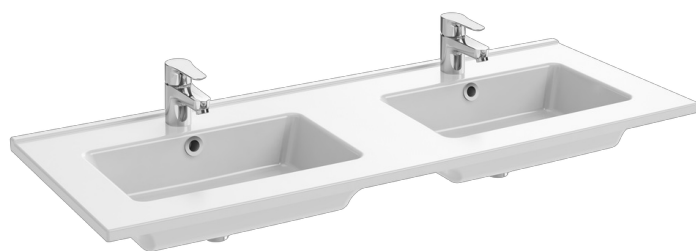

EXVA112

Colección: OLA

Acabado*:

00 - Blanco brillante

Principales ventajas:

Beneficio de consumidor

- PRACTICIDAD: Amplia playa para colocar los objetos de uso cotidiano
- DISEÑO: Lavabo plano de estética ligera y perfecta integración con el mueble

Especificaciones

- DIMENSIÓN: 121 x 46,50 cm
- MATERIAL: Cerámica
- ORIFICIO DE GRIFERÍA: 2 orificios para grifería
- REBOSADERO: Con orificio de rebosadero
- GRIFERÍA RECOMENDADA: E78116-4
- Para instalar con mueble
- PESO: 23 kg
- MECANISMO: Estándar
- RECTIFICADO/NO RECTIFICADO: Para instalación sin mueble
- NÚMERO DE POZAS: 2
- INFORMACIÓN ADICIONAL: Grifería y desagüe no incluidos
- Con fijaciones

Dibujo técnico

Descripción: Lavabo plano doble. EXVA112. Colección: OLA. DIMENSIÓN: 121 x 46,50 cm. PESO: 23 kg. MATERIAL: Cerámica. MECANISMO: Estándar. ORIFICIO DE GRIFERÍA: 2 orificios para grifería. RECTIFICADO/NO RECTIFICADO: Para instalación sin mueble. REBOSADERO: Con orificio de rebosadero. NÚMERO DE POZAS: 2. GRIFERÍA RECOMENDADA: E78116-4. INFORMACIÓN ADICIONAL: Grifería y desagüe no incluidos. Para instalar con mueble. Con fijaciones.