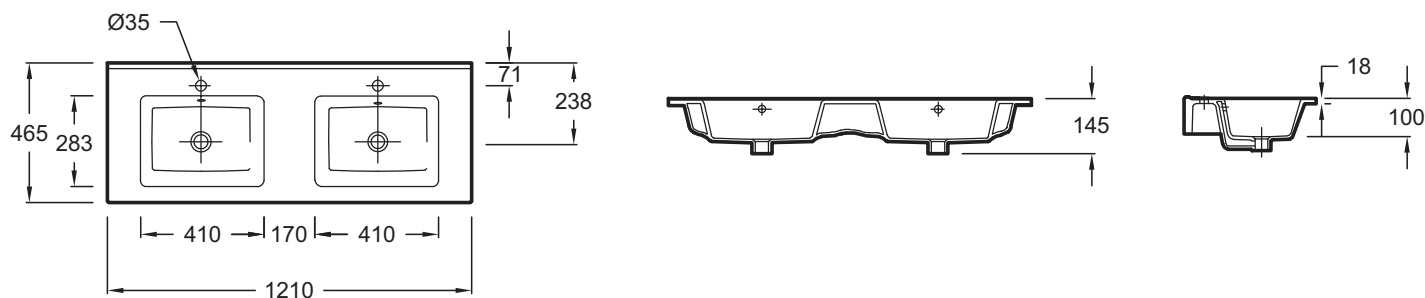

### Caractéristiques techniques

- DIMENSIONS : 121 x 46,50 cm
- MATÉRIAU : Céramique
- PERCEMENT ROBINETTERIE : 2 trous
- INFOS COMPLÉMENTAIRES : robinetterie non incluse
- Double plan-vasque non autoportant
- POIDS : 23 kg
- TYPE D'INSTALLATION : Posé
- NOMBRE DE VASQUES : 2 cuves
- NOUVEAUTÉ : 0
- Doit être utilisé impérativement avec le meuble associé

### Bénéfices consommateurs

- FINESSE : plan-vasque fin se superposant parfaitement sur le meuble
- DESIGN : Cuve géométrique au style contemporain

### Dessin technique

Descriptif CCTP : Double plan-vasque 121 cm. EXVA112. Collection : OLA. DIMENSIONS : 121 x 46,50 cm. POIDS : 23 kg. MATÉRIAU : Céramique. TYPE D'INSTALLATION : Posé. PERCEMENT ROBINETTERIE : 2 trous. NOMBRE DE VASQUES : 2 cuves. INFOS COMPLÉMENTAIRES : robinetterie non incluse. NOUVEAUTÉ : 0. Double plan-vasque non autoportant. Doit être utilisé impérativement avec le meuble associé.