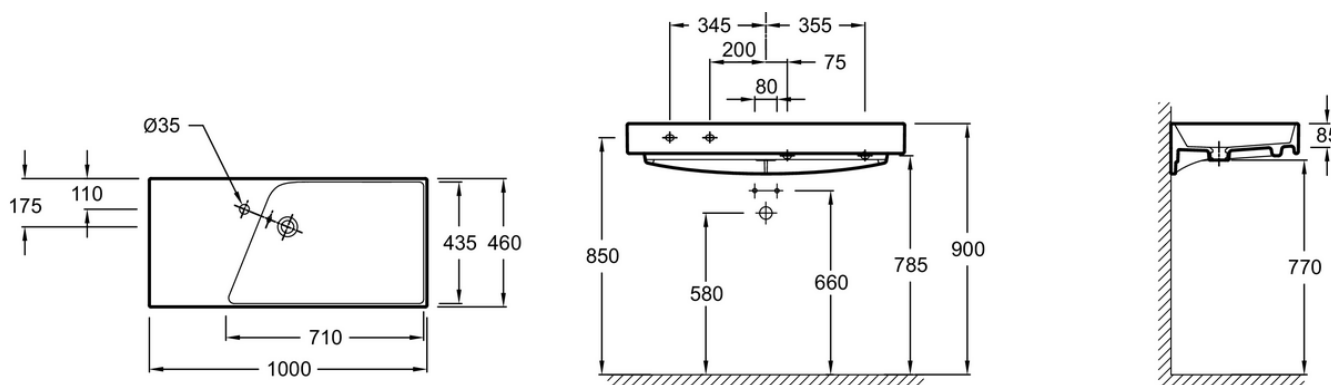

Технические характеристики

- **РАЗМЕРЫ (СМ):** 100x46 см
- **МАТЕРИАЛ:** Огнеупорная керамика
- **УСТАНОВКА:** Стандартные
- **ГЛАДКАЯ / НЕГЛАДКАЯ НИЖНЯЯ ПОВЕРХНОСТЬ:** Гладкая нижняя поверхность, для установки на мебель
- **КОЛИЧЕСТВО РАКОВИН В СТОЛЕШНИЦЕ:** Стандартные
- **ВЕС:** 26.6 кг
- **УСТАНОВКА:** Подвесные или могут быть установлены вместе с мебелью
- **ОТВЕРСТИЯ ДЛЯ СВЕРЛЕНИЯ:** С 1 отверстием для смесителя
- **ОТВЕРСТИЕ ПЕРЕЛИВА:** С отверстием перелива
- **ДОПОЛНИТЕЛЬНАЯ ИНФОРМАЦИЯ:** (смеситель заказывается отдельно)
- Подвесная раковина-столешница. Может устанавливаться на мебель

Общая информация

Спецификация продукта: Подвесная раковина-столешница 100x46 см. EXN112-Z. Коллекция: РЫТМИК. РАЗМЕРЫ (СМ): 100x46 см. ВЕС: 26.6 кг. МАТЕРИАЛ: Огнеупорная керамика. УСТАНОВКА: Подвесные или могут быть установлены вместе с мебелью. УСТАНОВКА: Стандартные. ОТВЕРСТИЯ ДЛЯ СВЕРЛЕНИЯ: С 1 отверстием для смесителя. ГЛАДКАЯ / НЕГЛАДКАЯ НИЖНЯЯ ПОВЕРХНОСТЬ: Гладкая нижняя поверхность, для установки на мебель. ОТВЕРСТИЕ ПЕРЕЛИВА: С отверстием перелива. КОЛИЧЕСТВО РАКОВИН В СТОЛЕШНИЦЕ: Стандартные. ДОПОЛНИТЕЛЬНАЯ ИНФОРМАЦИЯ: (смеситель заказывается отдельно). Подвесная раковина-столешница. Может устанавливаться на мебель.