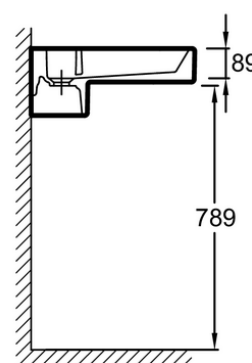

- РАЗМЕРЫ (СМ): 60 x 49 см
- МАТЕРИАЛ: Огнеупорная керамика
- УСТАНОВКА: Стандартные
- ОТВЕРСТИЯ ДЛЯ СВЕРЛЕНИЯ: С 1 отверстием для смесителя
- КОЛИЧЕСТВО РАКОВИН В СТОЛЕШНИЦЕ: Стандартные
- ТЕХНОЛОГИЯ: Система слива FreeDrain

- ВЕС: 19.3 кг
- УСТАНОВКА: Подвесные или могут быть установлены вместе с мебелью
- РАЗМЕТКА СВЕРЛЕНИЯ ОТВЕРСТИЯ ДЛЯ СМЕСИТЕЛЯ: С 1 отверстием для смесителя, 3 размечено
- ОТВЕРСТИЕ ПЕРЕЛИВА: С отверстием перелива
- ПОСТАВЛЯЕТСЯ С: С подсветкой по краю

Продукты для комплектации

- EB1185 : Мебель под раковину 60 см

Связанные продукты

- E78291 : Декоративный слив
- E78297 : Хромированный бутылочный сифон

Общая информация

Спецификация продукта: Подвесная раковина-столешница 60*49 см, с подсветкой, EXE9112. Коллекция: TERRACE. РАЗМЕРЫ (СМ): 60x49 см. ВЕС: 19.3 кг. МАТЕРИАЛ: Огнеупорная керамика. УСТАНОВКА: Подвесные или могут быть установлены вместе с мебелью. УСТАНОВКА: Стандартные. РАЗМЕТКА СВЕРЛЕНИЯ ОТВЕРСТИЯ ДЛЯ СМЕСИТЕЛЯ: С 1 отверстием для смесителя, 3 размечено. ОТВЕРСТИЯ ДЛЯ СВЕРЛЕНИЯ: С 1 отверстием для смесителя. ОТВЕРСТИЕ ПЕРЕЛИВА: С отверстием перелива. КОЛИЧЕСТВО РАКОВИН В СТОЛЕШНИЦЕ: Стандартные. ПОСТАВЛЯЕТСЯ С: С подсветкой по краю. ТЕХНОЛОГИЯ: Система слива FreeDrain.