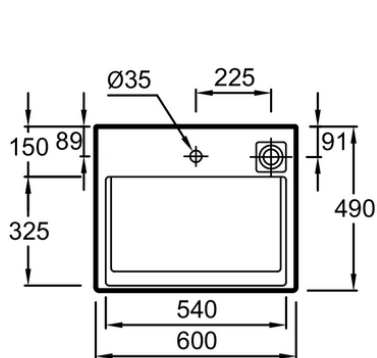

- РАЗМЕРЫ (СМ): 60 x 49 см
- МАТЕРИАЛ: Огнеупорная керамика
- УСТАНОВКА: Стандартные
- ОТВЕРСТИЯ ДЛЯ СВЕРЛЕНИЯ: С 1 отверстием для смесителя
- КОЛИЧЕСТВО РАКОВИН В СТОЛЕШНИЦЕ: Стандартные
- ТЕХНОЛОГИЯ: Система слива FreeDrain

- ВЕС: 19.3 кг
- УСТАНОВКА: Подвесные или могут быть установлены вместе с мебелью
- РАЗМЕТКА СВЕРЛЕНИЯ ОТВЕРСТИЯ ДЛЯ СМЕСИТЕЛЯ: С 1 отверстием для смесителя, 3 размечено
- ОТВЕРСТИЕ ПЕРЕЛИВА: С отверстием перелива
- ПОСТАВЛЯЕТСЯ С: С подсветкой по краю

Продукты для комплектации

- EB1185 : Мебель под раковину 60 см

Связанные продукты

- E78291 : Декоративный слив
- E78297 : Хромированный бутылочный сифон

Общая информация

Спецификация продукта: Подвесная раковина-столешница 60*49 см, с подсветкой, EXE9112. Коллекция: TERRACE. РАЗМЕРЫ (СМ): 60x49 см. ВЕС: 19.3 кг. МАТЕРИАЛ: Огнеупорная керамика. УСТАНОВКА: Подвесные или могут быть установлены вместе с мебелью. УСТАНОВКА: Стандартные. РАЗМЕТКА СВЕРЛЕНИЯ ОТВЕРСТИЯ ДЛЯ СМЕСИТЕЛЯ: С 1 отверстием для смесителя, 3 размечено. ОТВЕРСТИЯ ДЛЯ СВЕРЛЕНИЯ: С 1 отверстием для смесителя. ОТВЕРСТИЕ ПЕРЕЛИВА: С отверстием перелива. КОЛИЧЕСТВО РАКОВИН В СТОЛЕШНИЦЕ: Стандартные. ПОСТАВЛЯЕТСЯ С: С подсветкой по краю. ТЕХНОЛОГИЯ: Система слива FreeDrain.