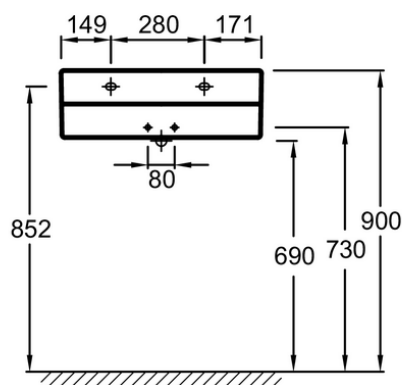

- РАЗМЕРЫ (СМ): 60 x 49 см
- МАТЕРИАЛ: Огнеупорная керамика
- УСТАНОВКА: Стандартные
- ОТВЕРСТИЯ ДЛЯ СВЕРЛЕНИЯ: С 1 отверстием для смесителя
- КОЛИЧЕСТВО РАКОВИН В СТОЛЕШНИЦЕ: Стандартные
- ТЕХНОЛОГИЯ: Система слива FreeDrain

- ВЕС: 19.3 кг
- УСТАНОВКА: Подвесные или могут быть установлены вместе с мебелью
- РАЗМЕТКА СВЕРЛЕНИЯ ОТВЕРСТИЯ ДЛЯ СМЕСИТЕЛЯ: С 1 отверстием для смесителя, 3 размечено
- ОТВЕРСТИЕ ПЕРЕЛИВА: С отверстием перелива
- ПОСТАВЛЯЕТСЯ С: С подсветкой по краю

Продукты для комплектации

- EB1185 : Мебель под раковину 60 см

Связанные продукты

- E78291 : Декоративный слив
- E78297 : Хромированный бутылочный сифон

Общая информация

Спецификация продукта: Подвесная раковина-столешница 60*49 см, с подсветкой, EXE9112. Коллекция: TERRACE. РАЗМЕРЫ (СМ): 60x49 см. ВЕС: 19.3 кг. МАТЕРИАЛ: Огнеупорная керамика. УСТАНОВКА: Подвесные или могут быть установлены вместе с мебелью. УСТАНОВКА: Стандартные. РАЗМЕТКА СВЕРЛЕНИЯ ОТВЕРСТИЯ ДЛЯ СМЕСИТЕЛЯ: С 1 отверстием для смесителя, 3 размечено. ОТВЕРСТИЯ ДЛЯ СВЕРЛЕНИЯ: С 1 отверстием для смесителя. ОТВЕРСТИЕ ПЕРЕЛИВА: С отверстием перелива. КОЛИЧЕСТВО РАКОВИН В СТОЛЕШНИЦЕ: Стандартные. ПОСТАВЛЯЕТСЯ С: С подсветкой по краю. ТЕХНОЛОГИЯ: Система слива FreeDrain.