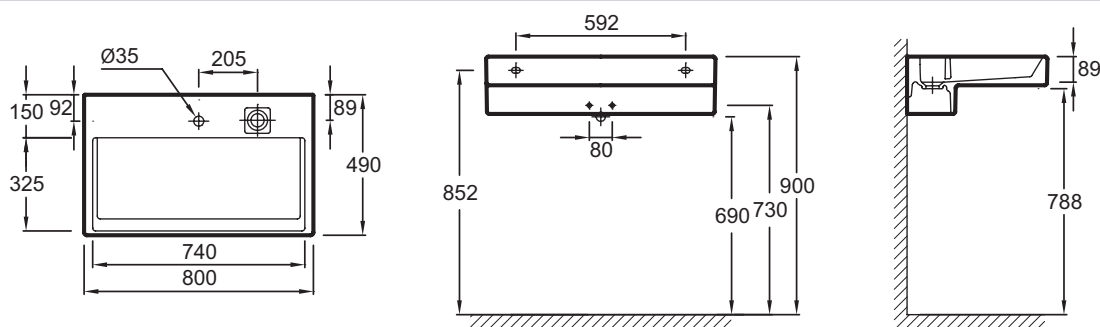

EXD9112

Collection : TERRACE

Couleur* :

00 - Blanc brillant

Principaux atouts :

Caractéristiques techniques

- DIMENSIONS : 80 x 49 cm
- MATÉRIAU : Céramique
- PERCEMENT ROBINETTERIE : 1 trou
- TROP-PLEIN : Avec trou de trop-plein
- LIVRÉ AVEC : Bandeau LED
- ROBINETTERIE CONSEILLÉE : Stance
- POIDS : 25,3 kg
- TYPE D'INSTALLATION : Autoportant ou peut être monté sur un meuble spécifique
- CONFIGURATION : Standard
- NOMBRE DE VASQUES : 1 cuve
- TECHNOLOGIE : Système d'écoulement FreeDrain
- INFOS COMPLÉMENTAIRES : Robinetterie et set de fixation non inclus

Bénéfices consommateurs

- DESIGN UNIQUE : Caractérisé par une esthétique à la géométrie rectangulaire, élégante et précise, propre au design contemporain avec son architecture en "L"
- INNOVATION TECHNOLOGIQUE : Le FreeDrain est un système breveté de vidage déporté permettant d'interrompre l'évacuation par simple pression
- INGÉNIEUX : Plan-vasque avec lumière intégrée
- NETTOYAGE FACILE : En supprimant le vidage central, cela laisse place à une large plage à l'arrière du plan-vasque très facilement nettoyable

Produits complémentaires

- EB1186 : Meuble sous plan-vasque 80 cm - 1 tiroir
- E4906 : Barre porte-serviettes, gauche
- E4905 : Barre porte-serviettes, droite

Dessin technique

Descriptif CCTP : Plan-vasque 80 cm, bandeau LED. EXD9112. Collection : TERRACE. DIMENSIONS : 80 x 49 cm. POIDS : 25,3 kg. MATÉRIAU : Céramique. TYPE D'INSTALLATION : Autoportant ou peut être monté sur un meuble spécifique. PERCEMENT ROBINETTERIE : 1 trou. CONFIGURATION : Standard. TROP-PLEIN : Avec trou de trop-plein. NOMBRE DE VASQUES : 1 cuve. LIVRÉ AVEC : Bandeau LED. TECHNOLOGIE : Système d'écoulement FreeDrain. ROBINETTERIE CONSEILLÉE : Stance. INFOS COMPLÉMENTAIRES : Robinetterie et set de fixation non inclus.