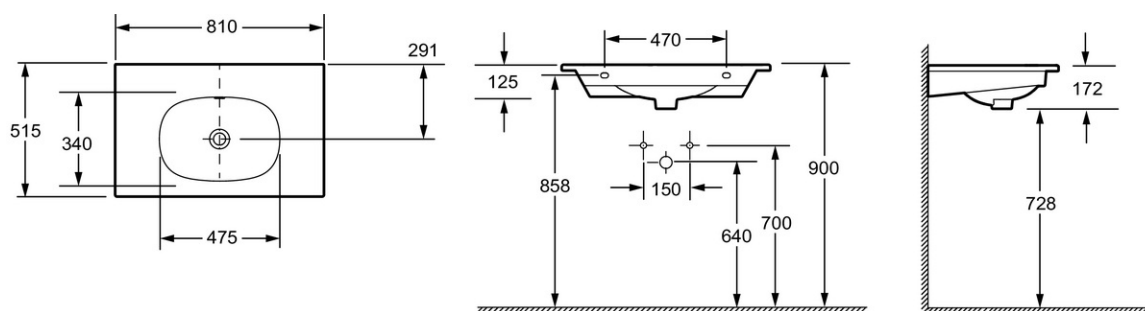

Collection : BASTILLE

Couleur* :

00 - Blanc brillant

Principaux atouts :

Caractéristiques techniques

- **DIMENSIONS :** 81 x 51,50 cm
- **MATÉRIAU :** Céramique
- **DURÉE GARANTIE (ANNÉES) :** 10
- **POIDS :** 23,2 kg
- **TYPE D'INSTALLATION :** Autoportant ou peut être monté sur un meuble spécifique

Bénéfices installateurs

- **AUTOPORTANT :** Ce plan est autoportant et peut donc s'installer sans meuble en dessous pour permettre une bonne accessibilité.

Produits complémentaires

- EB2241-C: Meuble sous plan-vasque 80 cm, 2 tiroirs
- EB2256-C: Meuble sous plan-vasque 80 cm, 1 tiroir

Dessin technique

Descriptif CCTP : Plan-vasque 80 cm. EXCB102-Z. Collection : BASTILLE. DIMENSIONS : 81 x 51,50 cm. POIDS : 23,2 kg. MATÉRIAU : Céramique. TYPE D'INSTALLATION : Autoportant ou peut être monté sur un meuble spécifique. DURÉE GARANTIE (ANNÉES) : 10.