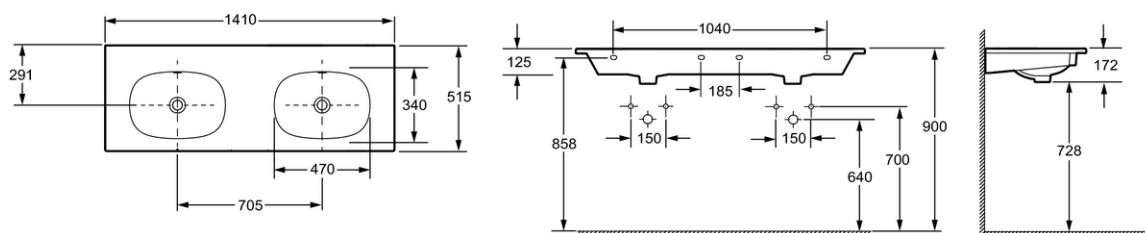

**Collection :** BASTILLE**Couleur* :**

00 - Blanc brillant

Principaux atouts :**Caractéristiques techniques**

- **DIMENSIONS :** 141,20 x 51,50 cm
- **MATÉRIAU :** Céramique
- **DURÉE GARANTIE (ANNÉES) :** 10

- **POIDS :** 37 kg
- **TYPE D'INSTALLATION :** Autoportant ou peut être monté sur un meuble spécifique

Bénéfices consommateurs

- **ROBUSTE :** La matière en céramique assure à la vasque une résistance naturelle à l'usure. Notre céramique Bastille est garantie pendant 10 ans.
- **FACILE D'ENTRETIEN :** La vasque en céramique permet un nettoyage facile. Ce matériau est, de part sa nature, non propice aux germes et aux bactéries et très simple d'entretien.
- **DESIGN INTÉMPIRE :** Plan-vasques en céramique aux lignes pures et parfaitement proportionnées. Cuve oblongue, subtilement dessinée, aux proportions harmonieuses, conjugue élégance discrète et intemporalité.
- **PERSONNALISATION :** Optez pour la version avec trou de robinetterie ou sans trou pour une robinetterie murale.
- **PMR :** Nos plan-vasques sont conçus pour répondre aux besoins d'une installation PMR.

Bénéfices installateurs

- **AUTOPORTANT :** Ce plan est autoportant et peut donc s'installer sans meuble en dessous pour permettre une bonne accessibilité.

Produits complémentaires

- EB2244-C: Meuble sous plan-vasque 140 cm, 4 tiroirs

Dessin technique

Descriptif CCTP : Double plan-vasque 140 cm. EXBY102-Z. Collection : BASTILLE. DIMENSIONS : 141,20 x 51,50 cm. POIDS : 37 kg. MATÉRIAU : Céramique. TYPE D'INSTALLATION : Autoportant ou peut être monté sur un meuble spécifique. DURÉE GARANTIE (ANNÉES) : 10.