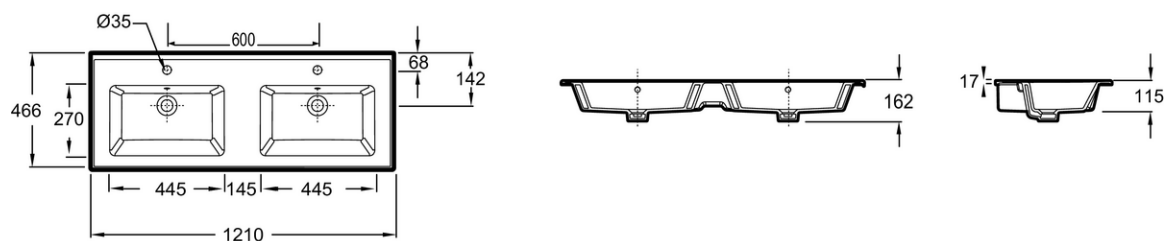

Collection : TOLBIAC

Couleur* :

00 - Blanc brillant

Principaux atouts :

Caractéristiques techniques

- DIMENSIONS : 121 x 46,60 cm
- MATÉRIAU : Céramique
- PERCEMENT ROBINETTERIE : 2 trous
- TROP-PLEIN : Avec trou de trop-plein
- LIVRÉ AVEC : Cache trop-plein
- INFORMATIONS COMPLÉMENTAIRES : Bonde et robinetterie non incluses
- Doit être utilisé impérativement avec le meuble associé.

- POIDS : 31,3 kg
- TYPE D'INSTALLATION : Posé
- MEULÉ/NON-MEULÉ : Meulé
- NOMBRE DE VASQUES : 2 cuves
- DURÉE GARANTIE (ANNÉES) : 10
- Plan-vasque non-autoportant.
- Poids net du produit (hors emballage) : 31,3 kg

Bénéfices consommateurs

- CUVE GÉOMÉTRIQUE : Des lignes contemporaines et modernes qui donnent une apparence indémodable.
- FACILITÉ DE NETTOYAGE : La vasque en céramique permet un nettoyage facile. Ce matériau est non propice aux germes et aux bactéries.
- PRATIQUE : Le plan-vasque propose un parfait équilibre entre confort d'utilisation et plage de pose latérale pour les objets du quotidien.
- ROBUSTE : La matière en céramique procure à la vasque une résistance naturelle à l'usure et aux tâches.
- DOUBLE VASQUE : Deux cuves indépendantes, idéales pour une utilisation familiale.

Bénéfices installateurs

- PERCEMENT DE ROBINETTERIE : Le plan-vasque dispose d'un perçement pour la robinetterie. Pas de perçement requis.

Dessin technique

Descriptif CCTP : Double plan-vasque 121 cm, meulé. EXBQ112-Z. Collection : TOLBIAC. DIMENSIONS : 121 x 46,60 cm. POIDS : 31,3 kg. MATÉRIAU : Céramique. TYPED'INSTALLATION : Posé. PERCEMENT ROBINETTERIE : 2 trous. MEULÉ/NON-MEULÉ : Meulé. TROP-PLEIN : Avec trou de trop-plein. NOMBRE DE VASQUES : 2 cuves. LIVRÉ AVEC : Cache trop-plein. DURÉE GARANTIE (ANNÉES) : 10. INFORMATIONS COMPLÉMENTAIRES : Bonde et robinetterie non incluses. Plan-vasque non-autoportant.. Doit être utilisé impérativement avec le meuble associé.. Poids net du produit (hors emballage) : 31,3 kg.