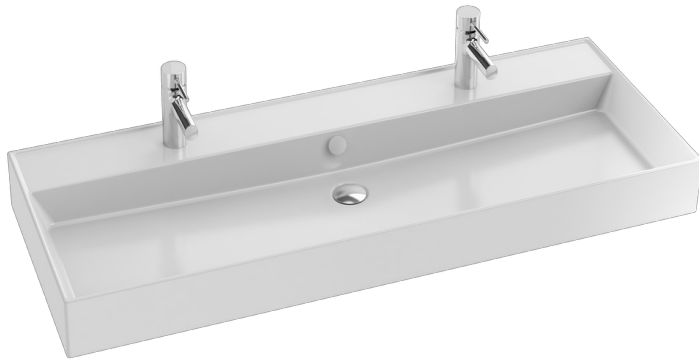

EXBK112

Colección: VIVIENNE

Acabado*:

00 - Blanco brillante

BCM - Blanco mate

NGM - Negro mate

Principales ventajas:

Beneficio de consumidor

- **PRACTICIDAD:** Práctica poza ancha y profunda de 10 cm que permite un uso práctico y cómodo en el día a día
- **DISEÑO:** Diseño moderno de formas geométricas y en cerámica fina de 8 mm

Beneficio de instalación

- **INSTALACIÓN MÚLTIPLE:** posibilidad de utilizar el producto como lavabo plano autoportante, sobre mueble o sobre encimera
- **VERSÁTIL:** posibilidad de instalación con encimera Parallel o con muebles Vivienne, Vox y Tolbiac

Dibujo técnico

Descripción: Lavabo plano 120 cm. EXBK112. Colección: VIVIENNE. DIMENSIÓN: 121,20 x 46,60 cm. PESO: 30,7 kg. MATERIAL: Cerámica. TIPO DE INSTALACIÓN: Autoportante o sobre mueble. MECANISMO: Estándar. ORIFICIO DE GRIFERÍA: 2 orificios para grifería. REBOSADERO: Con orificio de rebosadero. NÚMERO DE POZAS: 1. DURACIÓN GARANTÍA (AÑOS): 10. INFORMACIÓN ADICIONAL: Grifería y desagüe no incluidos. Con fijaciones.