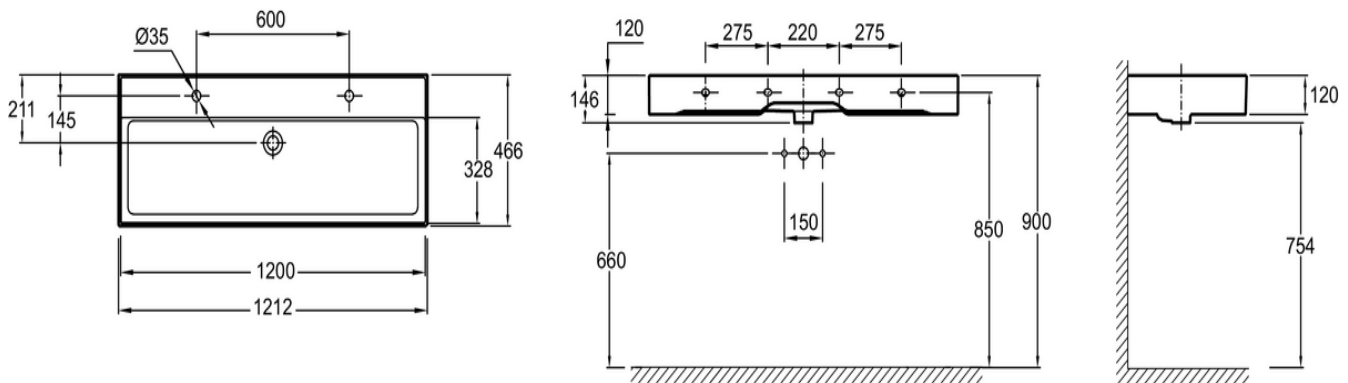

- **PRACTICIDAD:** Práctica poza ancha y profunda de 10 cm que permite un uso práctico y cómodo en el día a día
- **DISEÑO:** Diseño moderno de formas geométricas y en cerámica fina de 8 mm

Beneficio de instalación

Especificaciones

- **DIMENSIÓN:** 121,20 x 46,60 cm
- **MATERIAL:** Cerámica
- **MECANISMO:** Estándar
- **REBOSADERO:** Con orificio de rebosadero
- **DURACIÓN GARANTÍA (AÑOS):** 10
- Con fijaciones
- **PESO:** 30,7 kg
- **TIPO DE INSTALACIÓN:** Autoportante o sobre mueble
- **ORIFICIO DE GRIFERÍA:** 2 orificios para grifería
- **NÚMERO DE POZAS:** 1
- **INFORMACIÓN ADICIONAL:** Grifería y desagüe no incluidos

Dibujo técnico

Descripción: Lavabo plano 120 cm. EXBK112. Colección: VIVIENNE. DIMENSIÓN: 121,20 x 46,60 cm. PESO: 30,7 kg. MATERIAL: Cerámica. TIPO DE INSTALACIÓN: Autoportante o sobre mueble. MECANISMO: Estándar. ORIFICIO DE GRIFERÍA: 2 orificios para grifería. REBOSADERO: Con orificio de rebosadero. NÚMERO DE POZAS: 1. DURACIÓN GARANTÍA (AÑOS): 10. INFORMACIÓN ADICIONAL: Grifería y desagüe no incluidos. Con fijaciones.