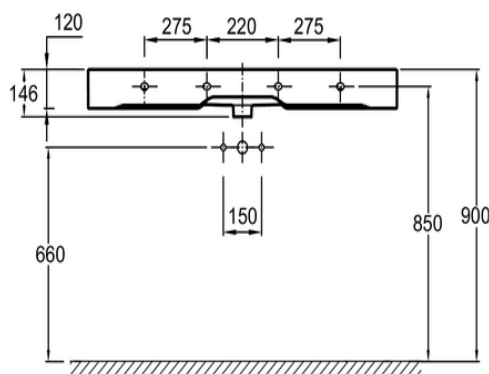

### Технические характеристики

- РАЗМЕРЫ (СМ): 121.20x46.60 см
- МАТЕРИАЛ: Огнеупорная керамика
- ВЕС: 30.7 кг
- УСТАНОВКА: Подвесные

### Общая информация

Спецификация продукта: Раковина-столешница 120 см. EXBK112. Коллекция: VIVIENNE. РАЗМЕРЫ (СМ): 121.20x46.60 см. ВЕС: 30.7 кг. МАТЕРИАЛ: Огнеупорная керамика. УСТАНОВКА: Подвесные.