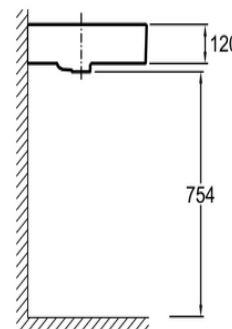

### Технические характеристики

- РАЗМЕРЫ (СМ): 121.20x46.60 см
- МАТЕРИАЛ: Огнеупорная керамика
- ВЕС: 30.7 кг
- УСТАНОВКА: Подвесные

### Общая информация

Спецификация продукта: Раковина-столешница 120 см. EXBK112. Коллекция: VIVIENNE. РАЗМЕРЫ (СМ): 121.20x46.60 см. ВЕС: 30.7 кг. МАТЕРИАЛ: Огнеупорная керамика. УСТАНОВКА: Подвесные.