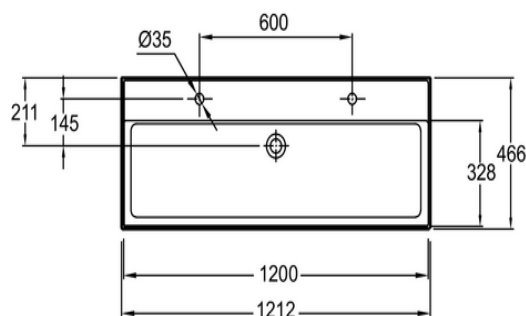

### Технические характеристики

- РАЗМЕРЫ (СМ): 121.20x46.60 см
- МАТЕРИАЛ: Огнеупорная керамика
- ВЕС: 30.7 кг
- УСТАНОВКА: Подвесные

### Общая информация

Спецификация продукта: Раковина-столешница 120 см. EXBK112. Коллекция: VIVIENNE. РАЗМЕРЫ (СМ): 121.20x46.60 см. ВЕС: 30.7 кг. МАТЕРИАЛ: Огнеупорная керамика. УСТАНОВКА: Подвесные.