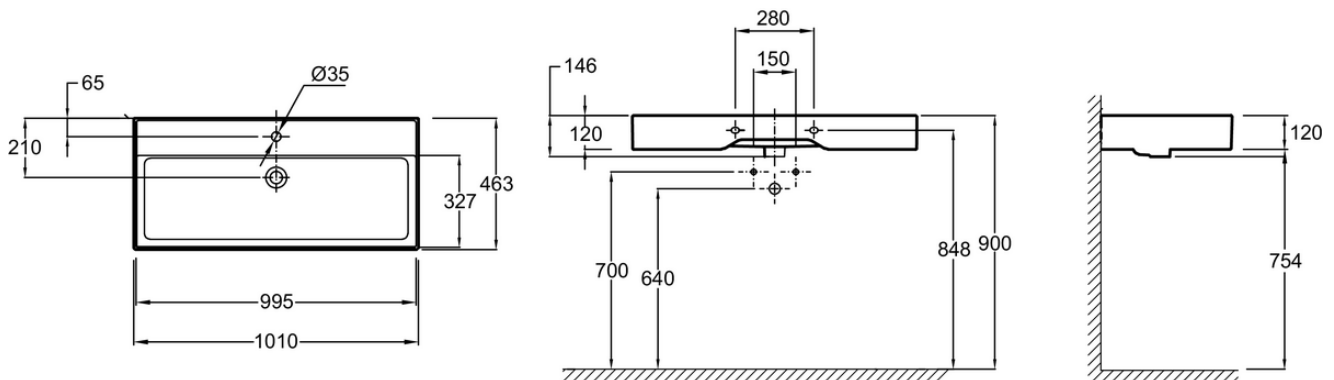

- Комфорт: Глубокая и широкая раковина для комфортного ежедневного использования
- Дизайн: Геометрические тонкие края

Преимущества при монтаже

- 2 варианта установки: Устанавливается на мебель или на собственной опоре.

Технические характеристики

- РАЗМЕРЫ (СМ): 101 x 46.30 см
- МАТЕРИАЛ: Огнеупорная керамика
- ОТВЕРСТИЯ ДЛЯ СВЕРЛЕНИЯ: 1 отверстие
- ВЕС: 25.7 кг
- УСТАНОВКА: Подвесные

Общая информация

Спецификация продукта: Раковина-столешница 100 см. EXBJ112. Коллекция: VIVIENNE. РАЗМЕРЫ (СМ): 101 x 46.30 см. ВЕС: 25.7 кг. МАТЕРИАЛ: Огнеупорная керамика. УСТАНОВКА: Подвесные. ОТВЕРСТИЯ ДЛЯ СВЕРЛЕНИЯ: 1 отверстие.