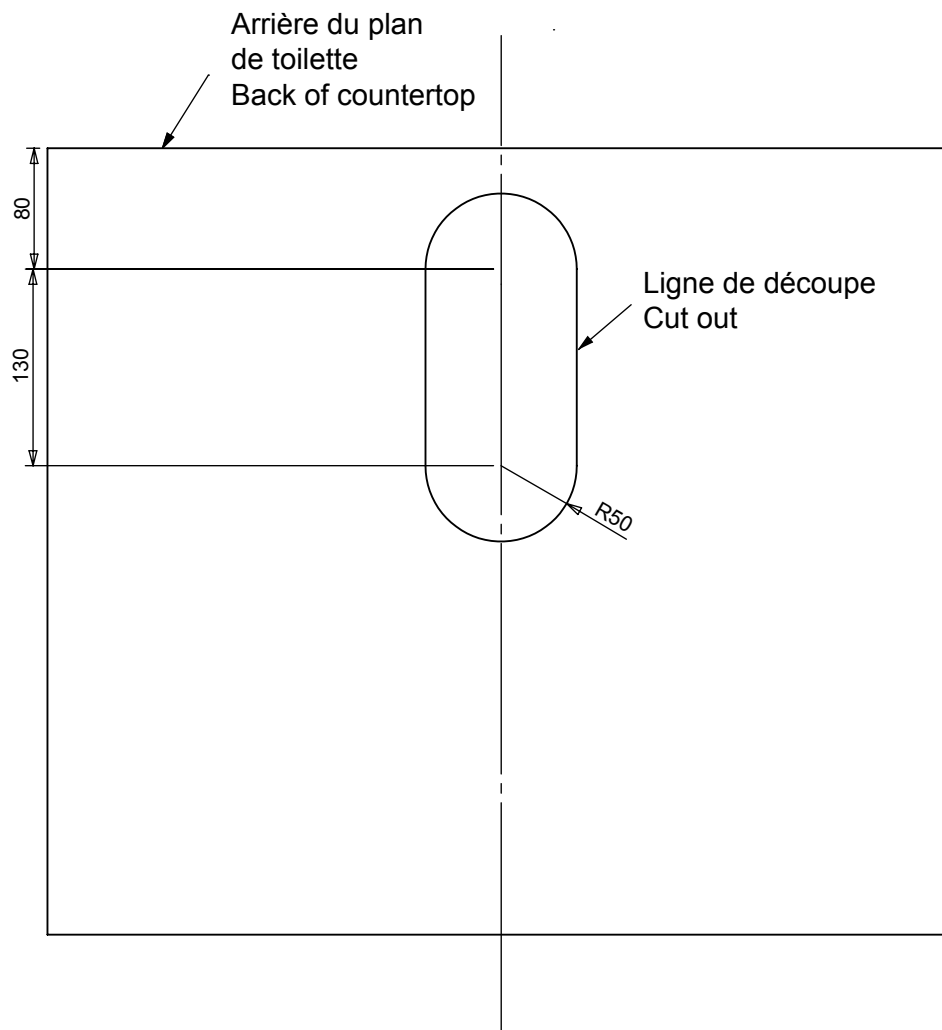

Gabarit de découpe pour plans-vasques VIVIENNE
Pattern for cutting VIVIENNE vanity tops
Forma de recorte del soporte para lavabo plano VIVIENNE

EXBH112
EXBI112
EXBJ112

Jacob Delafon
PARIS