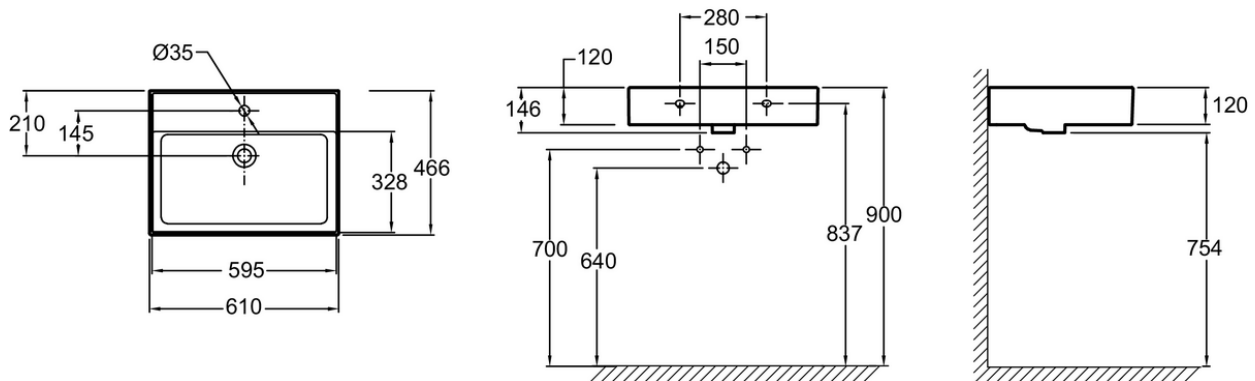

- **PRACTICIDAD:** Práctica poza ancha y profunda de 10 cm que permite un uso práctico y cómodo en el día a día
- **FUNCIONALIDAD:** el modelo de 120 cm, con una sola cuba y 2 orificios para grifería, es perfecto para 2 personas
- **DISEÑO:** Diseño moderno de formas geométricas y en cerámica fina de 8 mm

Especificaciones

- **DIMENSIÓN:** 61 x 46,60 cm
- **MATERIAL:** Cerámica
- **MECANISMO:** Estándar
- **REBOSADERO:** Con orificio de rebosadero
- **INFORMACIÓN ADICIONAL:** Grifería y desagüe no incluidos

- **PESO:** 15,7 kg
- **TIPO DE INSTALACIÓN:** Autoportante o sobre mueble
- **ORIFICIO DE GRIFERÍA:** 1 orificio para grifería
- **NÚMERO DE POZAS:** 1
- Con fijaciones

Dibujo técnico

Descripción: Lavabo plano 60 cm. EXBH112. Colección: VIVIENNE. DIMENSIÓN: 61 x 46,60 cm. PESO: 15,7 kg. MATERIAL: Cerámica. TIPO DE INSTALACIÓN: Autoportante o sobre mueble. MECANISMO: Estándar. ORIFICIO DE GRIFERÍA: 1 orificio para grifería. REBOSADERO: Con orificio de rebosadero. NÚMERO DE POZAS: 1. INFORMACIÓN ADICIONAL: Grifería y desagüe no incluidos. Con fijaciones.