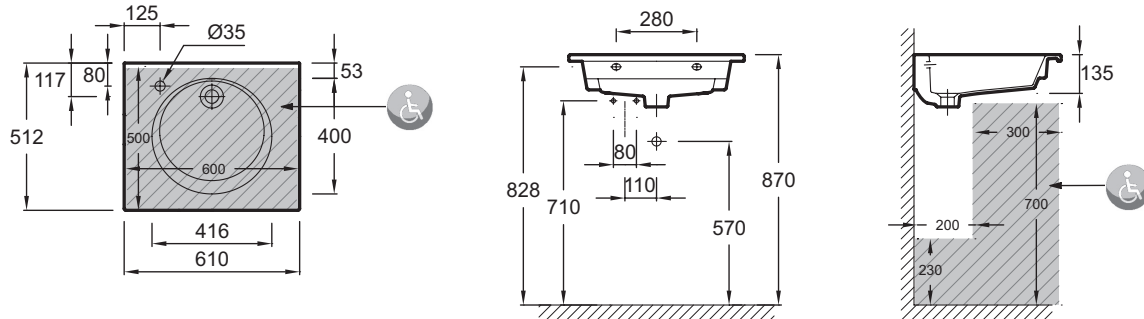

EXBA112-Z

Collection : ODÉON RIVE GAUCHE

Couleur* :

00 - Blanc

Principaux atouts :

Caractéristiques techniques

- DIMENSIONS : 61 x 51,20 cm
- MATÉRIAU : Céramique
- PERCEMENT ROBINETTERIE : 1 trou
- MEULÉ/NON-MEULÉ : Meulé
- NOMBRE DE VASQUES : 1 cuve
- INFOS COMPLÉMENTAIRES : Robinetterie non incluse
- POIDS : 17 kg
- TYPE D'INSTALLATION : Autoportant
- CONFIGURATION : Standard
- TROP-PLEIN : Avec trou de trop plein
- ROBINETTERIE CONSEILLÉE : Odéon Rive Gauche

- INSTALLATION FACILITÉE : Stabilité du grès facilitant la pose et l'étanchéité des joints

Dessin technique

Descriptif CCTP : Plan-vasque 60 cm, meulé. EXBA112-Z. Collection : ODÉON RIVE GAUCHE. DIMENSIONS : 61 x 51,20 cm. POIDS : 17 kg. MATÉRIAU : Céramique. TYPE D'INSTALLATION : Autoportant. PERCEMENT ROBINETTERIE : 1 trou. CONFIGURATION : Standard. MEULÉ/NON-MEULÉ : Meulé. TROP-PLEIN : Avec trou de trop plein. NOMBRE DE VASQUES : 1 cuve. ROBINETTERIE CONSEILLÉE : Odéon Rive Gauche. INFOS COMPLÉMENTAIRES : Robinetterie non incluse.