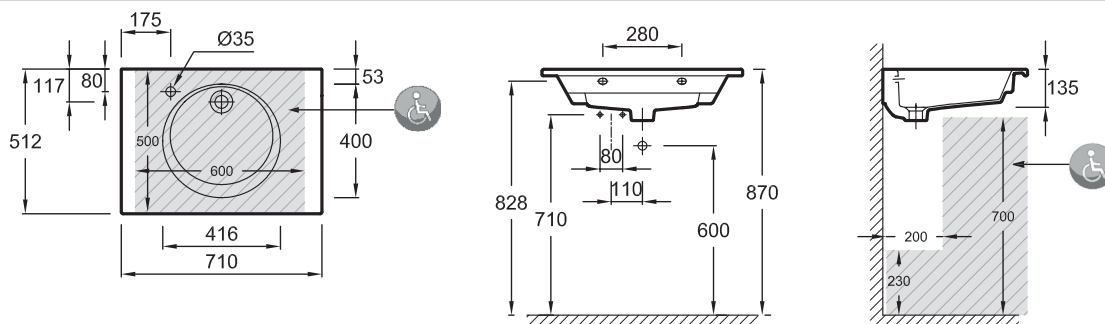

### Caractéristiques techniques

- DIMENSIONS : 71 x 51,20 cm
- MATÉRIAU : Céramique
- PERCEMENT ROBINETTERIE : 1 trou
- MEULÉ/NON-MEULÉ : Non meulé
- NOMBRE DE VASQUES : 1 cuve
- INFOS COMPLÉMENTAIRES : Bonde et robinetterie non incluses
- POIDS : 21,6 kg
- TYPE D'INSTALLATION : Autoportant
- CONFIGURATION : Standard
- TROP-PLEIN : Avec trou de trop-plein
- ROBINETTERIE CONSEILLÉE : Odéon Rive Gauche

### Dessin technique

Descriptif CCTP : Plan-vasque 71 cm, non meulé. EXAX112. Collection : ODÉON RIVE GAUCHE. DIMENSIONS : 71 x 51,20 cm. POIDS : 21,6 kg. MATÉRIAU : Céramique. TYPE D'INSTALLATION : Autoportant. PERCEMENT ROBINETTERIE : 1 trou. CONFIGURATION : Standard. MEULÉ/NON-MEULÉ : Non meulé. TROP-PLEIN : Avec trou de trop-plein. NOMBRE DE VASQUES : 1 cuve. ROBINETTERIE CONSEILLÉE : Odéon Rive Gauche. INFOS COMPLÉMENTAIRES : Bonde et robinetterie non incluses.