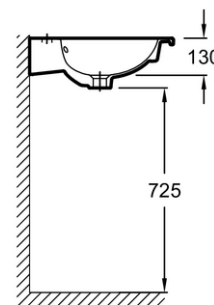

- **Практичность :** Имеет столешницу сбоку и в передней части для комфортного пользования

**Технические характеристики**

- **РАЗМЕРЫ (СМ):** 81 x 51 см
- **МАТЕРИАЛ:** Огнеупорная керамика
- **ОТВЕРСТИЯ ДЛЯ СВЕРЛЕНИЯ:** 1 отверстием
- **ОТВЕРСТИЕ ПЕРЕЛИВА:** С отверстием перелива
- **РЕКОМЕНДОВАННЫЙ СМЕСИТЕЛЬ :** Nouvelle Vague
- **ВЕС:** 20 кг
- **УСТАНОВКА:** Подвесные
- **ГЛАДКАЯ / НЕГЛАДКАЯ НИЖНЯЯ ПОВЕРХНОСТЬ:** Гладкая нижняя поверхность, для установки на мебель
- **КОЛИЧЕСТВО РАКОВИН В СТОЛЕШНИЦЕ:** Стандартные

**Общая информация**

: Подвесная раковина-столешница 81 см. EXAR112-Z. Коллекция : NOUVELLE VAGUE. РАЗМЕРЫ (СМ): 81 x 51 см. ВЕС: 20 кг. МАТЕРИАЛ: Огнеупорная керамика. УСТАНОВКА: Подвесные. ОТВЕРСТИЯ ДЛЯ СВЕРЛЕНИЯ: 1 отверстием. ГЛАДКАЯ / НЕГЛАДКАЯ НИЖНЯЯ ПОВЕРХНОСТЬ: Гладкая нижняя поверхность, для установки на мебель. ОТВЕРСТИЕ ПЕРЕЛИВА: С отверстием перелива. КОЛИЧЕСТВО РАКОВИН В СТОЛЕШНИЦЕ: Стандартные. РЕКОМЕНДОВАННЫЙ СМЕСИТЕЛЬ : Nouvelle Vague.