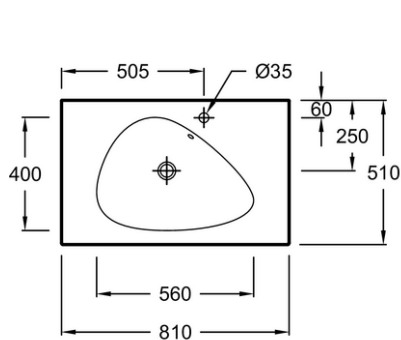

- **Практичность :** Имеет столешницу сбоку и в передней части для комфортного пользования

**Технические характеристики**

- **РАЗМЕРЫ (СМ):** 81 x 51 см
- **МАТЕРИАЛ:** Огнеупорная керамика
- **ОТВЕРСТИЯ ДЛЯ СВЕРЛЕНИЯ:** 1 отверстием
- **ОТВЕРСТИЕ ПЕРЕЛИВА:** С отверстием перелива
- **РЕКОМЕНДОВАННЫЙ СМЕСИТЕЛЬ :** Nouvelle Vague
- **ВЕС:** 20 кг
- **УСТАНОВКА:** Подвесные
- **ГЛАДКАЯ / НЕГЛАДКАЯ НИЖНЯЯ ПОВЕРХНОСТЬ:** Гладкая нижняя поверхность, для установки на мебель
- **КОЛИЧЕСТВО РАКОВИН В СТОЛЕШНИЦЕ:** Стандартные

**Общая информация**

: Подвесная раковина-столешница 81 см. EXAR112-Z. Коллекция : NOUVELLE VAGUE. РАЗМЕРЫ (СМ): 81 x 51 см. ВЕС: 20 кг. МАТЕРИАЛ: Огнеупорная керамика. УСТАНОВКА: Подвесные. ОТВЕРСТИЯ ДЛЯ СВЕРЛЕНИЯ: 1 отверстием. ГЛАДКАЯ / НЕГЛАДКАЯ НИЖНЯЯ ПОВЕРХНОСТЬ: Гладкая нижняя поверхность, для установки на мебель. ОТВЕРСТИЕ ПЕРЕЛИВА: С отверстием перелива. КОЛИЧЕСТВО РАКОВИН В СТОЛЕШНИЦЕ: Стандартные. РЕКОМЕНДОВАННЫЙ СМЕСИТЕЛЬ : Nouvelle Vague.