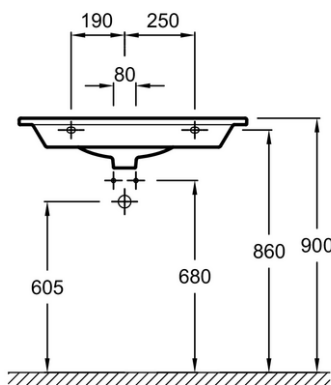

- **Практичность :** Имеет столешницу сбоку и в передней части для комфортного пользования

**Технические характеристики**

- **РАЗМЕРЫ (СМ):** 81 x 51 см
- **МАТЕРИАЛ:** Огнеупорная керамика
- **ОТВЕРСТИЯ ДЛЯ СВЕРЛЕНИЯ:** 1 отверстием
- **ОТВЕРСТИЕ ПЕРЕЛИВА:** С отверстием перелива
- **РЕКОМЕНДОВАННЫЙ СМЕСИТЕЛЬ :** Nouvelle Vague
- **ВЕС:** 20 кг
- **УСТАНОВКА:** Подвесные
- **ГЛАДКАЯ / НЕГЛАДКАЯ НИЖНЯЯ ПОВЕРХНОСТЬ:** Гладкая нижняя поверхность, для установки на мебель
- **КОЛИЧЕСТВО РАКОВИН В СТОЛЕШНИЦЕ:** Стандартные

**Общая информация**

: Подвесная раковина-столешница 81 см. EXAR112-Z. Коллекция : NOUVELLE VAGUE. РАЗМЕРЫ (СМ): 81 x 51 см. ВЕС: 20 кг. МАТЕРИАЛ: Огнеупорная керамика. УСТАНОВКА: Подвесные. ОТВЕРСТИЯ ДЛЯ СВЕРЛЕНИЯ: 1 отверстием. ГЛАДКАЯ / НЕГЛАДКАЯ НИЖНЯЯ ПОВЕРХНОСТЬ: Гладкая нижняя поверхность, для установки на мебель. ОТВЕРСТИЕ ПЕРЕЛИВА: С отверстием перелива. КОЛИЧЕСТВО РАКОВИН В СТОЛЕШНИЦЕ: Стандартные. РЕКОМЕНДОВАННЫЙ СМЕСИТЕЛЬ : Nouvelle Vague.