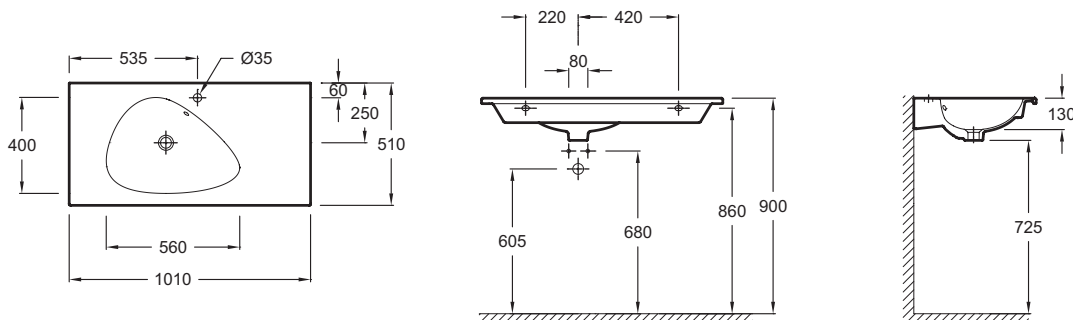

EXAQ112-Z

Collection : NOUVELLE VAGUE

Couleur* :

00 - Blanc

Caractéristiques techniques

- DIMENSIONS : 101 x 51 cm
- MATÉRIAU : Céramique
- PERCEMENT ROBINETTERIE : 1 trou
- TROP-PLEIN : Avec trou de trop plein
- ROBINETTERIE CONSEILLÉE : Nouvelle Vague
- POIDS : 24 kg
- TYPE D'INSTALLATION : Autoportant
- MEULÉ/NON-MEULÉ : Meulé
- NOMBRE DE VASQUES : 1 cuve
- INFOS COMPLÉMENTAIRES : Robinetterie non incluse

Dessin technique

Descriptif CCTP : Plan-vasque 101 cm, meulé. EXAQ112-Z. Collection : NOUVELLE VAGUE. DIMENSIONS : 101 x 51 cm. POIDS : 24 kg. MATÉRIAU : Céramique. TYPE D'INSTALLATION : Autoportant. PERCEMENT ROBINETTERIE : 1 trou. MEULÉ/NON-MEULÉ : Meulé. TROP-PLEIN : Avec trou de trop plein. NOMBRE DE VASQUES : 1 cuve. ROBINETTERIE CONSEILLÉE : Nouvelle Vague. INFOS COMPLÉMENTAIRES : Robinetterie non incluse.