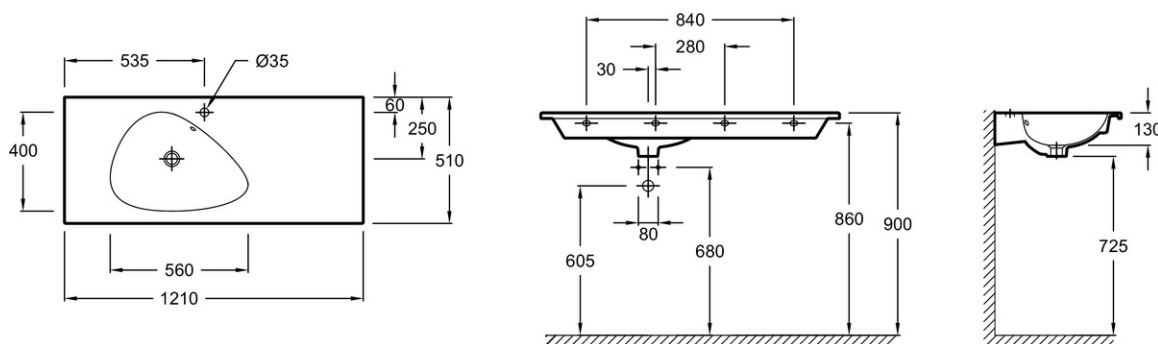

EXAP112-Z

Collection : NOUVELLE VAGUE

Couleur* :

00 - Blanc brillant

Principaux atouts :

Caractéristiques techniques

- **DIMENSIONS :** 121 x 51 cm
- **MATÉRIAU :** Céramique
- **PERCEMENT ROBINETTERIE :** 1 trou
- **TROP-PLEIN :** Avec trou de trop-plein
- **LIVRÉ AVEC :** Clapet de bonde
- **DURÉE GARANTIE (ANNÉES) :** 10
- **POIDS :** 30 kg
- **TYPE D'INSTALLATION :** Autoportant ou peut être monté sur un meuble spécifique
- **MEULÉ/NON-MEULÉ :** Meulé
- **NOMBRE DE VASQUES :** 1 cuve
- **ROBINETTERIE CONSEILLÉE :** Nouvelle Vague
- **INFORMATIONS COMPLÉMENTAIRES :** Robinetterie non incluse

Dessin technique

Descriptif CCTP: Plan-vasque 121 cm, meulé. EXAP112-Z. Collection: NOUVELLE VAGUE. DIMENSIONS: 121 x 51 cm. POIDS: 30 kg. MATÉRIAU: Céramique. TYPE D'INSTALLATION: Autoportant ou peut être monté sur un meuble spécifique. PERCEMENT ROBINETTERIE: 1 trou. MEULÉ/NON-MEULÉ: Meulé. TROP-PLEIN: Avec trou de trop-plein. NOMBRE DE VASQUES: 1 cuve. LIVRÉ AVEC: Clapet de bonde. ROBINETTERIE CONSEILLÉE: Nouvelle Vague. DURÉE GARANTIE (ANNÉES): 10. INFORMATIONS COMPLÉMENTAIRES: Robinetterie non incluse.