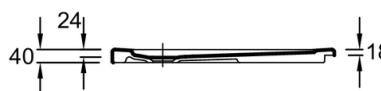

**ENA60**

**Коллекция:** KYREO

**Отделки\*:**

00 - Белый

**Общие характеристики:**

### Технические характеристики

- РАЗМЕРЫ (СМ): 70x70x4 см
- МАТЕРИАЛ: Огнеупорная керамика
- ФОРМА: Квадратные
- ВЕС: 18 кг
- УСТАНОВКА: Встраиваемые

### Общая информация

: Душевой поддон 70x70 см. ENA60. Коллекция: KYREO. РАЗМЕРЫ (СМ): 70x70x4 см. ВЕС: 18 кг. МАТЕРИАЛ: Огнеупорная керамика. УСТАНОВКА: Встраиваемые. ФОРМА: Квадратные.