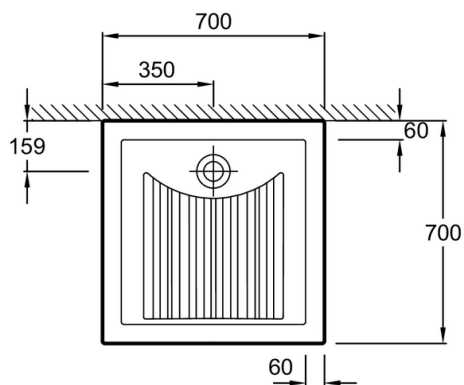

**ENA60**

**Коллекция:** KYREO

**Отделки\*:**

00 - Белый

**Общие характеристики:**

### Технические характеристики

- РАЗМЕРЫ (СМ): 70x70x4 см
- МАТЕРИАЛ: Огнеупорная керамика
- ФОРМА: Квадратные
- ВЕС: 18 кг
- УСТАНОВКА: Встраиваемые

### Общая информация

: Душевой поддон 70x70 см. ENA60. Коллекция: KYREO. РАЗМЕРЫ (СМ): 70x70x4 см. ВЕС: 18 кг. МАТЕРИАЛ: Огнеупорная керамика. УСТАНОВКА: Встраиваемые. ФОРМА: Квадратные.