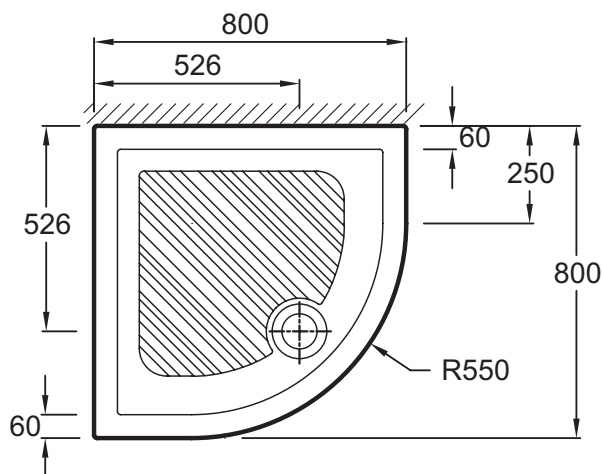

### Технические характеристики

- РАЗМЕРЫ (СМ) : 80 x 80 x 8 см
- МАТЕРИАЛ : Огнеупорная керамика
- Гарантия 10 лет
- ВЕС : 28.8 кг
- ФОРМА : Четверть круга

### Технический чертеж

Спецификация продукта : Душевой поддон 80 x 80 x 8 см. EN106. Коллекция : KYREO. РАЗМЕРЫ (СМ) : 80 x 80 x 8 см. ВЕС : 28.8 кг. МАТЕРИАЛ : Огнеупорная керамика. ФОРМА : Четверть круга. Гарантия 10 лет.