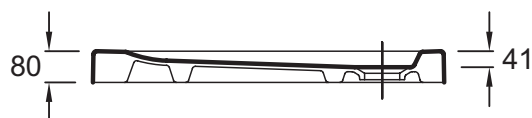

### Технические характеристики

- РАЗМЕРЫ (СМ) : 80 x 80 x 8 см
- МАТЕРИАЛ : Огнеупорная керамика
- Гарантия 10 лет
- ВЕС : 28.8 кг
- ФОРМА : Четверть круга

### Технический чертеж

Спецификация продукта : Душевой поддон 80 x 80 x 8 см. EN106. Коллекция : KYREO. РАЗМЕРЫ (СМ) : 80 x 80 x 8 см. ВЕС : 28.8 кг. МАТЕРИАЛ : Огнеупорная керамика. ФОРМА : Четверть круга. Гарантия 10 лет.