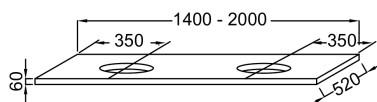

E52 - Laminado Roble Tabac

Principales ventajas:

Especificaciones

- **DIMENSIÓN:** 180 x 52 x 6 cm
- **MATERIAL:** Estratificado
- **PESO:** 27,4 kg
- **TIPO DE INSTALACIÓN:** Suspendido

Required products

- E14800: Lavabo sobre encimera Ø 42 cm

Dibujo técnico

Descripción: Encimera 180 cm, 2 cortes, estratificado. EI60-1800. Colección: PARALLEL. DIMENSIÓN: 180 x 52 x 6 cm. PESO: 27,4 kg. MATERIAL: Estratificado. TIPO DE INSTALACIÓN: Suspendido.