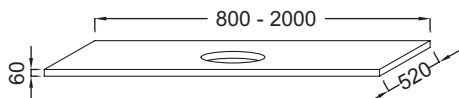

EI44-2000

Collection : PARALLELE

Couleur* :

E10 - Mèlaminé
Chêne Québec

N14 - Mèlaminé
Gris anthracite

N18 - Mèlaminé
brillant Blanc

E52 - Mèlaminé
Chêne tabac

Caractéristiques techniques

- DIMENSIONS : 200 x 52 x 6 cm
- MATÉRIAU : Stratifié
- VERSION : Stratifié
- POIDS : 32,8 kg
- TYPE D'INSTALLATION : Suspendu
- FIXATION : Set de fixation à déterminer par votre installateur en fonction de votre support mural
- ROBINETTERIE RECOMMANDÉE : Nouvelle Vague ou Odéon Rive Gauche
- INFORMATIONS COMPLÉMENTAIRES : Sans percement robinetterie. Siphon recommandé pour installation apparente E78291. ATTENTION : Pour les tables supérieures ou égales à 100 cm, commander obligatoirement 2 jeux d'équerre EB509, ou 1 jeu d'équerre EB509 et 1 paire d'équerre porte-serviette

Produits requis

- EXBH112 : Plan-vasque 61 cm
- EXBJ112 : Plan-vasque 101 cm
- EXBI112 : Plan-vasque 81 cm

Dessin technique

Descriptif CCTP : Plan de toilette 200 cm, 1 découpe, stratifié. EI44-2000. Collection : PARALLELE. DIMENSIONS : 200 x 52 x 6 cm. POIDS : 32,8 kg. MATÉRIAU : Stratifié. TYPE D'INSTALLATION : Suspendu. VERSION : Stratifié. FIXATION : Set de fixation à déterminer par votre installateur en fonction de votre support mural. INFORMATIONS COMPLÉMENTAIRES : Sans percement robinetterie. Siphon recommandé pour installation apparente E78291. ATTENTION : Pour les tables supérieures ou égales à 100 cm, commander obligatoirement 2 jeux d'équerre EB509, ou 1 jeu d'équerre EB509 et 1 paire d'équerre porte-serviette. ROBINETTERIE RECOMMANDÉE : Nouvelle Vague ou Odéon Rive Gauche.