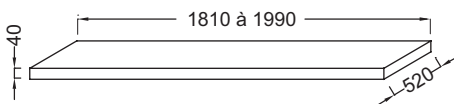

- **DIMENSIONS :** 194 x 52 x 4 cm
- **MATÉRIAU :** Bois massif
- **VERSION :** Bois massif
- **INFORMATIONS COMPLÉMENTAIRES :** Sans percement robinetterie. Siphon recommandé pour installation apparente E78291. **ATTENTION :** Pour les tables supérieures ou égales à 100 cm, commander obligatoirement 2 jeux d'équerre EB509, ou 1 jeu d'équerre EB509 et 1 paire d'équerre porte-serviette

Produits requis

- EB509 : Paire d'équerres de fixation

Dessin technique

- **POIDS :** 30 kg
- **TYPE D'INSTALLATION :** Suspendu
- **FIXATION :** Set de fixation à déterminer par votre installateur en fonction de votre support mural
- **ROBINETTERIE RECOMMANDÉE :** Nouvelle Vague ou Odéon Rive Gauche

Produits complémentaires

- E78291 : Siphon long
- EB506 : Porte-serviettes frontal
- EB507 : Porte-serviettes latéral

Descriptif CCTP : Plan de toilette 194 cm, sans découpe, bois massif. EI35-1940. Collection : PARALLELE. DIMENSIONS : 194 x 52 x 4 cm. POIDS : 30 kg. MATÉRIAU : Bois massif. TYPE D'INSTALLATION : Suspendu. VERSION : Bois massif. FIXATION : Set de fixation à déterminer par votre installateur en fonction de votre support mural. INFORMATIONS COMPLÉMENTAIRES : Sans percement robinetterie. Siphon recommandé pour installation apparente E78291. ATTENTION : Pour les tables supérieures ou égales à 100 cm, commander obligatoirement 2 jeux d'équerre EB509, ou 1 jeu d'équerre EB509 et 1 paire d'équerre porte-serviette. ROBINETTERIE RECOMMANDÉE : Nouvelle Vague ou Odéon Rive Gauche.