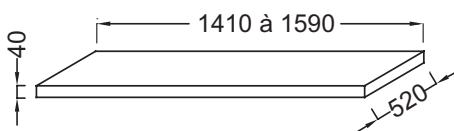

Dessin technique

- **POIDS :** 24 kg
- **TYPE D'INSTALLATION :** Suspendu
- **FIXATION :** Set de fixation à déterminer par votre installateur en fonction de votre support mural
- **ROBINETTERIE RECOMMANDÉE :** Nouvelle Vague ou Odéon Rive Gauche

Bénéfices installateurs

- **SANS DÉCOUPE :** Placement de la vasque et du robinet au choix de l'utilisateur
- **SANS DÉCOUPE :** Peut être utilisé comme deuxième plan, pour venir compléter l'offre de rangement

Produits complémentaires

- E78291 : Siphon long
- EB506 : Porte-serviettes frontal
- EB507 : Porte-serviettes latéral

Descriptif CCTP : Plan de toilette 150 cm, sans découpe, bois massif. EI33-1500. Collection : PARALLELE. DIMENSIONS : 150 x 52 x 4 cm. POIDS : 24 kg. MATÉRIAU : Bois massif. TYPE D'INSTALLATION : Suspendu. VERSION : Bois massif. FIXATION : Set de fixation à déterminer par votre installateur en fonction de votre support mural. INFORMATIONS COMPLÉMENTAIRES : Sans percement robinetterie. Siphon recommandé pour installation apparente E78291. ATTENTION : Pour les tables supérieures ou égales à 100 cm, commander obligatoirement 2 jeux d'équerre EB509, ou 1 jeu d'équerre EB509 et 1 paire d'équerre porte-serviette. ROBINETTERIE RECOMMANDÉE : Nouvelle Vague ou Odéon Rive Gauche.