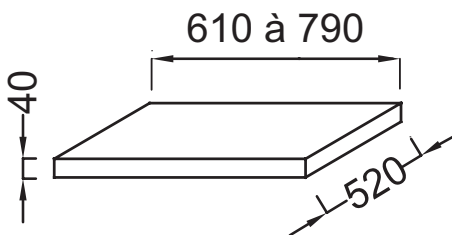

- **DIMENSIONS :** 71 x 52 x 4 cm
- **MATÉRIAU :** Bois massif
- **VERSION :** Bois massif
- **INFORMATIONS COMPLÉMENTAIRES :** Sans percement robinetterie. Siphon recommandé pour installation apparente E78291. ATTENTION : Pour les tables supérieures ou égales à 100 cm, commander obligatoirement 2 jeux d'équerre EB509, ou 1 jeu d'équerre EB509 et 1 paire d'équerre porte-serviette

Produits requis

- EB509 : Paire d'équerres de fixation

- **POIDS :** 11 kg
- **TYPE D'INSTALLATION :** Suspendu
- **FIXATION :** Set de fixation à déterminer par votre installateur en fonction de votre support mural
- **ROBINETTERIE RECOMMANDÉE :** Nouvelle Vague ou Odéon Rive Gauche

Produits complémentaires

- E78291 : Siphon long
- EB506 : Porte-serviettes frontal
- EB507 : Porte-serviettes latéral
- EB508 : Paire d'embouts de finition

Dessin technique

Descriptif CCTP : Plan de toilette 71 cm, sans découpe, bois massif. EI29-0710. Collection : PARALLELE. DIMENSIONS : 71 x 52 x 4 cm. POIDS : 11 kg. MATÉRIAU : Bois massif. TYPE D'INSTALLATION : Suspendu. VERSION : Bois massif. FIXATION : Set de fixation à déterminer par votre installateur en fonction de votre support mural. INFORMATIONS COMPLÉMENTAIRES : Sans percement robinetterie. Siphon recommandé pour installation apparente E78291. ATTENTION : Pour les tables supérieures ou égales à 100 cm, commander obligatoirement 2 jeux d'équerre EB509, ou 1 jeu d'équerre EB509 et 1 paire d'équerre porte-serviette. ROBINETTERIE RECOMMANDÉE : Nouvelle Vague ou Odéon Rive Gauche.