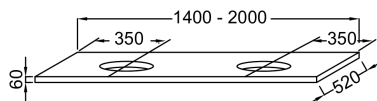

### Caractéristiques techniques

- **DIMENSIONS :** 140 x 52 x 6 cm
- **MATÉRIAU :** Stratifié
- **VERSION :** Stratifié
- **INFOS COMPLÉMENTAIRES :** Sans percement robinetterie. Siphon recommandé pour installation apparente E78291. ATTENTION : Pour les tables supérieures ou égales à 100 cm, commander obligatoirement 2 jeux d'équerre EB509, ou 1 jeu d'équerre EB509 et 1 paire d'équerre porte-serviette
- **POIDS :** 29,2 kg
- **TYPE D'INSTALLATION :** Suspendu
- **FIXATION :** Set de fixation à déterminer par votre installateur en fonction de votre support mural

### Dessin technique

Descriptif CCTP : Plan de toilette 140 cm, 2 découpes, stratifié. EH32-1400. Collection : PARALLEL. DIMENSIONS : 140 x 52 x 6 cm. POIDS : 29,2 kg. MATÉRIAU : Stratifié. TYPE D'INSTALLATION : Suspendu. VERSION : Stratifié. FIXATION : Set de fixation à déterminer par votre installateur en fonction de votre support mural. INFOS COMPLÉMENTAIRES : Sans percement robinetterie. Siphon recommandé pour installation apparente E78291. ATTENTION : Pour les tables supérieures ou égales à 100 cm, commander obligatoirement 2 jeux d'équerre EB509, ou 1 jeu d'équerre EB509 et 1 paire d'équerre porte-serviette.