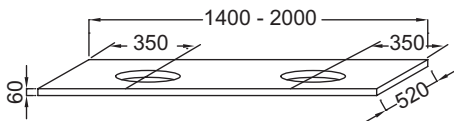

EH08-1400

Collection : PARALLEL

Couleur* :

E10 - Mélaminé
Chêne Québec

N14 - Mélaminé
Gris anthracite

N18 - Mélaminé
brillant Blanc

E52 - Mélaminé
Chêne tabac

Caractéristiques techniques

- **DIMENSIONS :** 140 x 52 x 6 cm
- **MATÉRIAU :** Stratifié
- **VERSION :** Stratifié
- **INFORMATIONS COMPLÉMENTAIRES :** Sans percement robinetterie. Siphon recommandé pour installation apparente E78291. **ATTENTION :** Pour les tables supérieures ou égales à 100 cm, commander obligatoirement 2 jeux d'équerre EB509, ou 1 jeu d'équerre EB509 et 1 paire d'équerre porte-serviette
- **POIDS :** 29,2 kg
- **TYPE D'INSTALLATION :** Suspendu
- **FIXATION :** Set de fixation à déterminer par votre installateur en fonction de votre support mural
- **ROBINETTERIE RECOMMANDÉE :** Grands Boulevards

Produits requis

- EVQ002 : Vasque à poser 71 cm

Dessin technique

Descriptif CCTP : Plan de toilette 140 cm, 2 découpes, stratifié. EH08-1400. Collection : PARALLEL. DIMENSIONS : 140 x 52 x 6 cm. POIDS : 29,2 kg. MATÉRIAU : Stratifié. TYPE D'INSTALLATION : Suspendu. VERSION : Stratifié. FIXATION : Set de fixation à déterminer par votre installateur en fonction de votre support mural. INFORMATIONS COMPLÉMENTAIRES : Sans percement robinetterie. Siphon recommandé pour installation apparente E78291. ATTENTION : Pour les tables supérieures ou égales à 100 cm, commander obligatoirement 2 jeux d'équerre EB509, ou 1 jeu d'équerre EB509 et 1 paire d'équerre porte-serviette. ROBINETTERIE RECOMMANDÉE : Grands Boulevards.