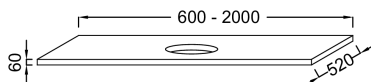

EH07-2000

Collection : PARALLELE

Couleur* :

E10 - Mèlaminé Chêne Québec

E52 - Mèlaminé Chêne tabac

N14 - Mèlaminé Gris anthracite

N18 - Mèlaminé brillant Blanc

Principaux atouts :

Caractéristiques techniques

- **DIMENSIONS :** 200 x 52 x 6 cm
- **MATÉRIAU :** Stratifié
- **VERSION :** Sans percement robinetterie
- **INFOS COMPLÉMENTAIRES :** Siphon recommandé pour installation apparente E78291 ou E29074. ATTENTION : Pour plan de toilette supérieur ou égale à 100 cm, commander obligatoirement 2 jeux d'équerres EB509, ou 1 jeu d'équerres EB509 et 1 paire d'équerre porte-serviette EB507
- **DURÉE GARANTIE (ANNÉES) :** 5
- **POIDS :** 32,8 kg
- **TYPE D'INSTALLATION :** Suspendu
- **FIXATION :** Set de fixation à déterminer par votre installateur en fonction de votre support mural
- **ROBINETTERIE CONSEILLÉE :** Nouvelle Vague ou Odéon Rive Gauche

Produits requis

- EVQ002: Vasque à poser 71 cm

Dessin technique

Descriptif CCTP : Plan de toilette 200 cm, 1 découpe, stratifié. EH07-2000. Collection : PARALLELE. DIMENSIONS : 200 x 52 x 6 cm. POIDS : 32,8 kg. MATÉRIAU : Stratifié. TYPE D'INSTALLATION : Suspendu. VERSION : Sans percement robinetterie. FIXATION : Set de fixation à déterminer par votre installateur en fonction de votre support mural. INFOS COMPLÉMENTAIRES : Siphon recommandé pour installation apparente E78291 ou E29074. ATTENTION : Pour plan de toilette supérieur ou égale à 100 cm, commander obligatoirement 2 jeux d'équerres EB509, ou 1 jeu d'équerres EB509 et 1 paire d'équerre porte-serviette EB507. ROBINETTERIE CONSEILLÉE : Nouvelle Vague ou Odéon Rive Gauche. DURÉE GARANTIE (ANNÉES) : 5.