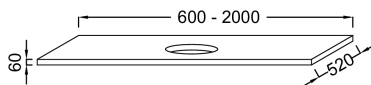

EH02-1000

Collection : PARALLEL

Couleur* :

E10 - Mélangé Chêne
Québec

N14 - Mélangé Gris
anthracite

N18 - Mélangé brillant
Blanc

E52 - Mélangé Chêne
tabac

Caractéristiques techniques

- **DIMENSIONS** : 100 x 52 x 6 cm
- **MATÉRIAU** : Stratifié
- **VERSION** : Sans percement robinetterie
- **INFOS COMPLÉMENTAIRES** : Siphon recommandé pour installation apparente E78291. ATTENTION : Commander obligatoirement 2 jeux d'équerres EB509, ou un jeu d'équerres EB509 et une paire d'équerre porte-serviette EB507 pour installation de la table
- **POIDS** : 21,2 kg
- **TYPE D'INSTALLATION** : Suspendu
- **FIXATION** : Set de fixation à déterminer par votre installateur en fonction de votre support mural
- **ROBINETTERIE CONSEILLÉE** : Grands Boulevards

Produits requis

- EVQ002: Vasque à poser 71 cm

Dessin technique

Descriptif CCTP : Plan de toilette 100 cm, 1 découpe, stratifié. EH02-1000. Collection : PARALLEL. DIMENSIONS : 100 x 52 x 6 cm. POIDS : 21,2 kg. MATÉRIAU : Stratifié. TYPE D'INSTALLATION : Suspendu. VERSION : Sans percement robinetterie. FIXATION : Set de fixation à déterminer par votre installateur en fonction de votre support mural. INFOS COMPLÉMENTAIRES : Siphon recommandé pour installation apparente E78291. ATTENTION : Commander obligatoirement 2 jeux d'équerres EB509, ou un jeu d'équerres EB509 et une paire d'équerre porte-serviette EB507 pour installation de la table. ROBINETTERIE CONSEILLÉE : Grands Boulevards.