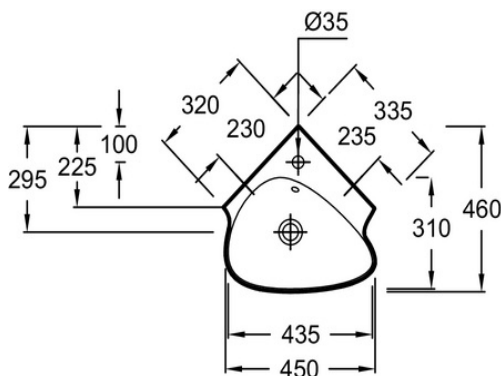

### Especificaciones

- **DIMENSIÓN:** 45 x 46 cm
- **MATERIAL:** Cerámica
- **ORIFICIO DE GRIFERÍA:** 1 orificio para grifería
- **GRIFERÍA RECOMENDADA:** E78335, E78336
- Con embellecedor de rebosadero
- **PESO:** 12 kg
- **TIPO DE INSTALACIÓN:** Autoportante
- **REBOSADERO:** Con orificio de rebosadero
- **DURACIÓN GARANTÍA (AÑOS):** 10

### Dibujo técnico

Descripción: Lavamanos angular 46 cm. EGL112. Colección: NOUVELLE VAGUE. DIMENSIÓN: 45 x 46 cm. PESO: 12 kg. MATERIAL: Cerámica. TIPO DE INSTALACIÓN: Autoportante. ORIFICIO DE GRIFERÍA: 1 orificio para grifería. REBOSADERO: Con orificio de rebosadero. GRIFERÍA RECOMENDADA: E78335, E78336. DURACIÓN GARANTÍA (AÑOS): 10. Con embellecedor de rebosadero.