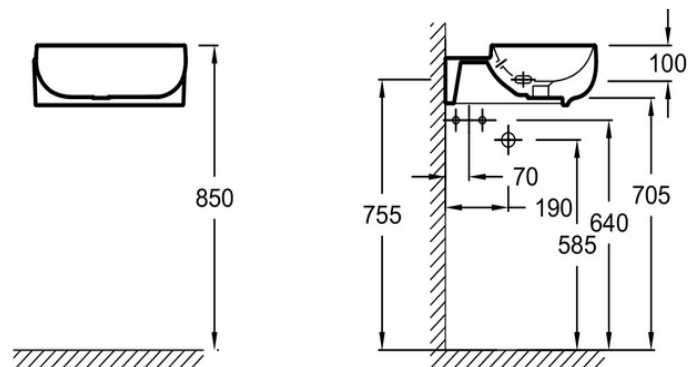

### Especificaciones

- **DIMENSIÓN:** 45 x 46 cm
- **MATERIAL:** Cerámica
- **ORIFICIO DE GRIFERÍA:** 1 orificio para grifería
- **GRIFERÍA RECOMENDADA:** E78335, E78336
- Con embellecedor de rebosadero
- **PESO:** 12 kg
- **TIPO DE INSTALACIÓN:** Autoportante
- **REBOSADERO:** Con orificio de rebosadero
- **DURACIÓN GARANTÍA (AÑOS):** 10

### Dibujo técnico

Descripción: Lavamanos angular 46 cm. EGL112. Colección: NOUVELLE VAGUE. DIMENSIÓN: 45 x 46 cm. PESO: 12 kg. MATERIAL: Cerámica. TIPO DE INSTALACIÓN: Autoportante. ORIFICIO DE GRIFERÍA: 1 orificio para grifería. REBOSADERO: Con orificio de rebosadero. GRIFERÍA RECOMENDADA: E78335, E78336. DURACIÓN GARANTÍA (AÑOS): 10. Con embellecedor de rebosadero.