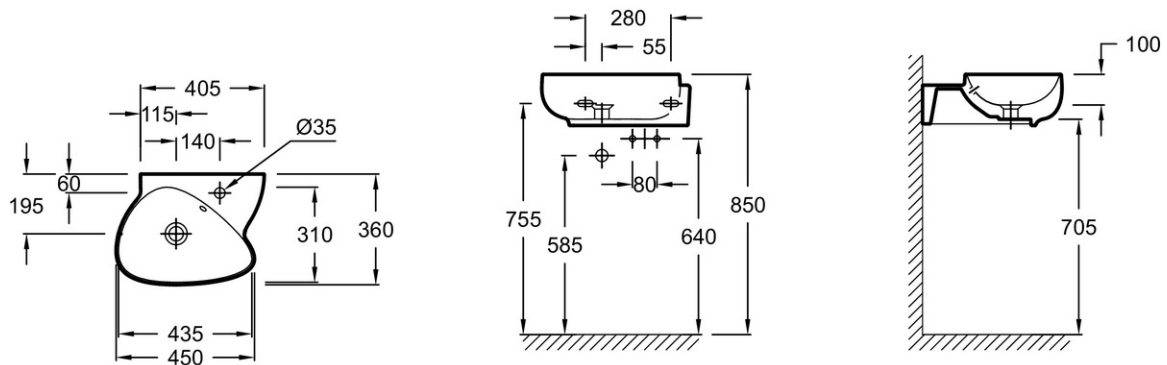

EGK312

Collection : NOUVELLE VAGUE

Couleur* :

Principaux atouts :

Caractéristiques techniques

- **DIMENSIONS :** 45 x 36 cm
- **MATÉRIAU :** Céramique
- **PERCEMENT ROBINETTERIE :** 1 trou
- **TROP-PLEIN :** Avec trou de trop-plein
- **ROBINETTERIE CONSEILLÉE :** Nouvelle Vague
- **INFORMATIONS COMPLÉMENTAIRES :** Robinetterie non incluse

- **POIDS :** 12 kg
- **TYPE D'INSTALLATION :** Autoportant ou peut être monté sur un meuble spécifique
- **MEULÉ/NON-MEULÉ :** Meulé
- **LIVRÉ AVEC :** Clapet de bonde
- **DURÉE GARANTIE (ANNÉES) :** 10

Dessin technique

Descriptif CCTP : Lave-mains 45 cm. EGK312. Collection : NOUVELLE VAGUE. DIMENSIONS : 45 x 36 cm. POIDS : 12 kg. MATÉRIAU : Céramique. TYPE D'INSTALLATION : Autoportant ou peut être monté sur un meuble spécifique. PERCEMENT ROBINETTERIE : 1 trou. MEULÉ/NON-MEULÉ : Meulé. TROP-PLEIN : Avec trou de trop-plein. LIVRÉ AVEC : Clapet de bonde. ROBINETTERIE CONSEILLÉE : Nouvelle Vague. DURÉE GARANTIE (ANNÉES) : 10. INFORMATIONS COMPLÉMENTAIRES : Robinetterie non incluse.