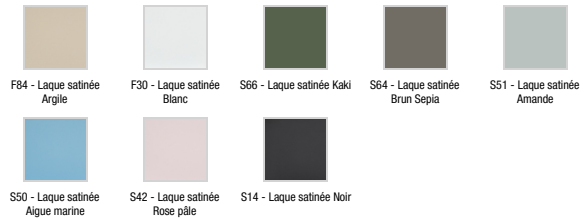

EGK312

Collection : NOUVELLE VAGUE

Couleur* :

Principaux atouts :

Caractéristiques techniques

- **DIMENSIONS :** 45 x 36 cm
- **MATÉRIAU :** Céramique
- **PERCEMENT ROBINETTERIE :** 1 trou
- **TROP-PLEIN :** Avec trou de trop-plein
- **ROBINETTERIE CONSEILLÉE :** Nouvelle Vague
- **INFORMATIONS COMPLÉMENTAIRES :** Robinetterie non incluse