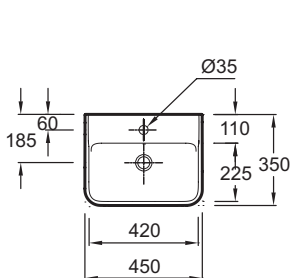

EGH112

Коллекция: СТРУКТУРА

Отделки\*:

00 - Белый

### Технические характеристики

- РАЗМЕРЫ (СМ) : 45 х 35 см
- МАТЕРИАЛ : Керамика
- РАЗМЕТКА СВЕРЛЕНИЯ ОТВЕРСТИЯ ДЛЯ СМЕСИТЕЛЯ : 1 отверстие для смесителя
- ВЕС : 9 кг
- ТИП УСТАНОВКИ : Подвесные
- ОТВЕРСТИЕ ПЕРЕЛИВА : С отверстием перелива

### Общая информация

Спецификация продукта : Раукоуойник 45 х 35 см. EGH112. Коллекция : СТРУКТУРА. РАЗМЕРЫ (СМ) : 45 х 35 см. ВЕС : 9 кг. МАТЕРИАЛ : Керамика. ТИП УСТАНОВКИ : Подвесные. РАЗМЕТКА СВЕРЛЕНИЯ ОТВЕРСТИЯ ДЛЯ СМЕСИТЕЛЯ : 1 отверстие для смесителя. ОТВЕРСТИЕ ПЕРЕЛИВА : С отверстием перелива.