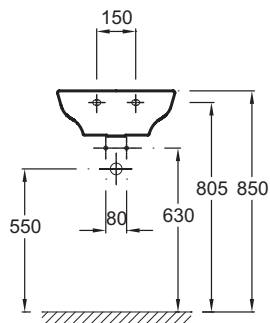

EGH112

Коллекция: СТРУКТУРА

Отделки\*:

00 - Белый

### Технические характеристики

- РАЗМЕРЫ (СМ) : 45 х 35 см
- МАТЕРИАЛ : Керамика
- РАЗМЕТКА СВЕРЛЕНИЯ ОТВЕРСТИЯ ДЛЯ СМЕСИТЕЛЯ : 1 отверстие для смесителя
- ВЕС : 9 кг
- ТИП УСТАНОВКИ : Подвесные
- ОТВЕРСТИЕ ПЕРЕЛИВА : С отверстием перелива

### Общая информация

Спецификация продукта : Раукоуойник 45 х 35 см. EGH112. Коллекция : СТРУКТУРА. РАЗМЕРЫ (СМ) : 45 х 35 см. ВЕС : 9 кг. МАТЕРИАЛ : Керамика. ТИП УСТАНОВКИ : Подвесные. РАЗМЕТКА СВЕРЛЕНИЯ ОТВЕРСТИЯ ДЛЯ СМЕСИТЕЛЯ : 1 отверстие для смесителя. ОТВЕРСТИЕ ПЕРЕЛИВА : С отверстием перелива.