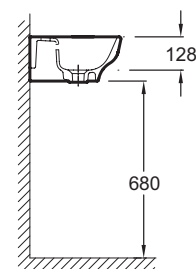

### Технические характеристики

- РАЗМЕРЫ (СМ) : 45 х 35 см
- МАТЕРИАЛ : Керамика
- РАЗМЕТКА СВЕРЛЕНИЯ ОТВЕРСТИЯ ДЛЯ СМЕСИТЕЛЯ : 1 отверстие для смесителя
- ВЕС : 9 кг
- ТИП УСТАНОВКИ : Подвесные
- ОТВЕРСТИЕ ПЕРЕЛИВА : С отверстием перелива

### Общая информация

Спецификация продукта : Раукоуойник 45 х 35 см. EGH112. Коллекция : СТРУКТУРА. РАЗМЕРЫ (СМ) : 45 х 35 см. ВЕС : 9 кг. МАТЕРИАЛ : Керамика. ТИП УСТАНОВКИ : Подвесные. РАЗМЕТКА СВЕРЛЕНИЯ ОТВЕРСТИЯ ДЛЯ СМЕСИТЕЛЯ : 1 отверстие для смесителя. ОТВЕРСТИЕ ПЕРЕЛИВА : С отверстием перелива.