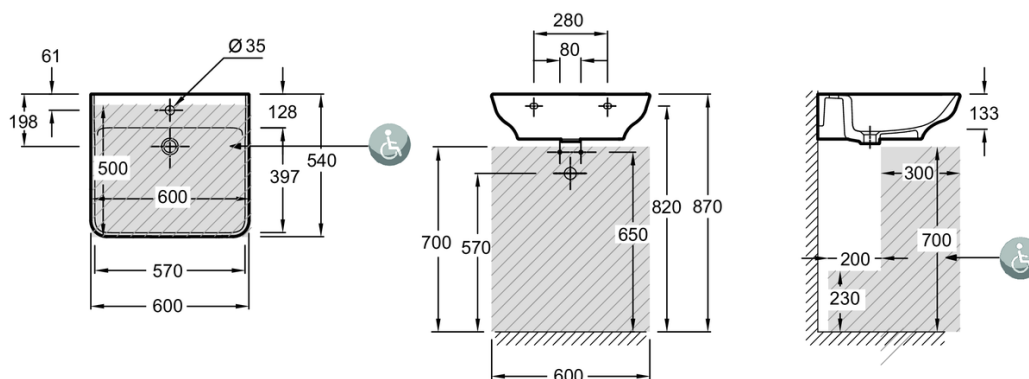

EGG011

Collection : STRUKTURA

Couleur* :

00 - Blanc brillant

Principaux atouts :

Caractéristiques techniques

- **DIMENSIONS :** 60 x 54 cm
- **MATÉRIAU :** Céramique
- **CONFIGURATION :** Standard
- **MEULÉ/NON-MEULÉ :** Non meulé
- **NOMBRE DE VASQUES :** 1 cuve
- **INFORMATIONS COMPLÉMENTAIRES :** Robinetterie non incluse
- **POIDS :** 19,6 kg
- **TYPE D'INSTALLATION :** Autoportant
- **PERCEMENT ROBINETTERIE :** 1 trou
- **TROP-PLEIN :** Sans trou de trop-plein
- **DURÉE GARANTIE (ANNÉES) :** 10

Bénéfices consommateurs

- **DESIGN :** Design géométrique adouci, rebords fins.
- **FONCTIONNALITÉ :** Pentés adoucies pour une facilité de nettoyage, cuve profonde (13 cm) évitant les éclaboussures, large plage de pose arrière.

Dessin technique

Descriptif CCTP : Lavabo PMR 60 cm, non meulé. EGG011. Collection : STRUKTURA. DIMENSIONS : 60 x 54 cm. POIDS : 19,6 kg. MATÉRIAU : Céramique. TYPE D'INSTALLATION : Autoportant. CONFIGURATION : Standard. PERCEMENT ROBINETTERIE : 1 trou. MEULÉ/NON-MEULÉ : Non meulé. TROP-PLEIN : Sans trou de trop-plein. NOMBRE DE VASQUES : 1 cuve. DURÉE GARANTIE (ANNÉES) : 10. INFORMATIONS COMPLÉMENTAIRES : Robinetterie non incluse.