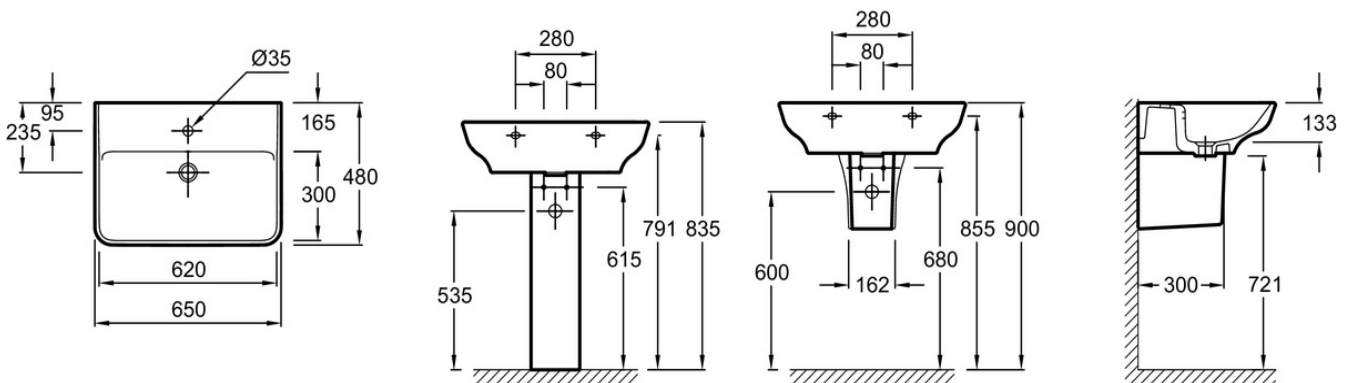

EGC111

Colección: STRUKTURA

Acabado*:

00 - Blanco brillante

Principales ventajas:

Beneficio de consumidor

- **FUNCIONALIDAD:** Cuba profunda (13 cm) para evitar salpicaduras y amplia playa en la parte trasera
- **LIMPIEZA FÁCIL:** Limpieza rápida y fácil gracias a sus suaves pendientes
- **DISEÑO:** Diseño geométrico suave con bordes finos

Beneficio de instalación

- **INSTALACIÓN MÚLTIPLE:** Posibilidad de instalación sobre encimera paralel, para ello el lavabo Struktura se puede solicitar rectificado incluyendo en el código el modificador -Z- (ejemplo EGF111-Z-00)
- **VERSÁTIL:** 6 medidas muy versátiles en sus posibilidades de instalación

Especificaciones

- **DIMENSIÓN:** 65 x 48 cm
- **MATERIAL:** Cerámica
- **MECANISMO:** Estándar
- **REBOSADERO:** Con orificio de rebosadero
- **GRIFERÍA RECOMENDADA:** E99447, E72275-4
- **INFORMACIÓN ADICIONAL:** Grifería y embellecedor de rebosadero no incluidos
- Con embellecedor de rebosadero
- **PESO:** 18,5 kg
- **TIPO DE INSTALACIÓN:** Autoportante
- **ORIFICIO DE GRIFERÍA:** 1 orificio para grifería
- **NÚMERO DE POZAS:** 1
- **DURACIÓN GARANTÍA (AÑOS):** 10
- Para instalar sin mueble
- Con fijaciones

Dibujo técnico

Descripción: Lavabo 65 cm. EGC111. Colección: STRUKTURA. DIMENSIÓN: 65 x 48 cm. PESO: 18,5 kg. MATERIAL: Cerámica. TIPO DE INSTALACIÓN: Autoportante. MECANISMO: Estándar. ORIFICIO DE GRIFERÍA: 1 orificio para grifería. REBOSADERO: Con orificio de rebosadero. NÚMERO DE POZAS: 1. GRIFERÍA RECOMENDADA: E99447, E72275-4. DURACIÓN GARANTÍA (AÑOS): 10. INFORMACIÓN ADICIONAL: Grifería y embellecedor de rebosadero no incluidos. Para instalar sin mueble. Con embellecedor de rebosadero. Con fijaciones.