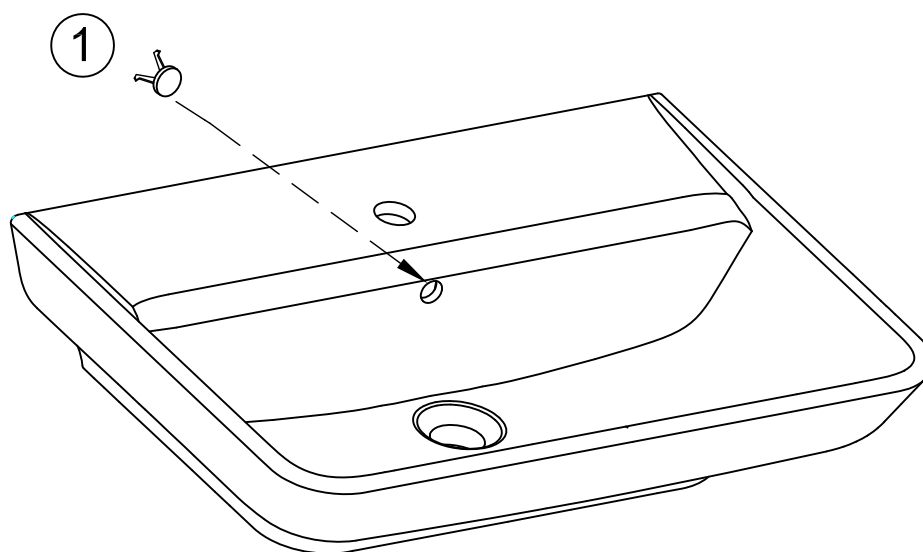

Pièces détachées

STRUKTURA - Lavabo GC, GD, GE, GF, GG.

Lave-mains GH, GJ.

*Jacob Delafon*  
PARIS

N°	Désignation anglaise	Désignation française	Dimensions	Ref. SAP
1	Overflow cover	Cache trop-plein chromé		E4061-CP