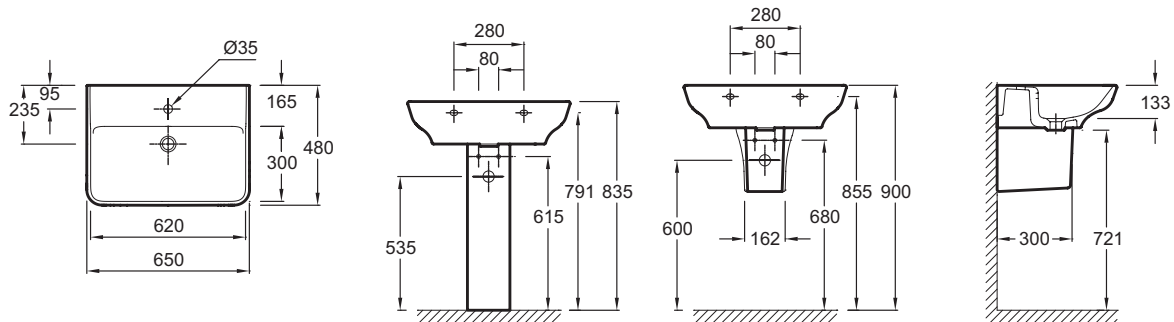

**EGC111-Z**

**Collection :** STRUKTURA

**Couleur\* :**

00 - Blanc

**Principaux atouts :**

### Caractéristiques techniques

- DIMENSIONS : 65 x 48 cm
- MATÉRIAU : Céramique
- NORMES ET RÉGLEMENTATIONS : NF
- CONFIGURATION : Standard
- TROP-PLEIN : Avec trou de trop-plein
- INFOS COMPLÉMENTAIRES : robinetterie non incluse
- POIDS : 18,5 kg
- TYPE D'INSTALLATION : Autoportant
- PERCEMENT ROBINETTERIE : 1 trou
- MEULÉ/NON-MEULÉ : Meulé
- NOMBRE DE VASQUES : 1 cuve
- NOUVEAUTÉ : 0

### Bénéfices consommateurs

- DESIGN : Design géométrique adouci, rebords fins, lavabo avec option « meulé » pour une installation avec le meuble.
- FONCTIONNALITÉ : Pentes adoucies pour une facilité de nettoyage, cuve profonde (13 cm) évitant les éclaboussures, large plage de pose arrière.

### Dessin technique

Descriptif CCTP : Lavabo 65 cm, meulé. EGC111-Z. Collection : STRUKTURA. DIMENSIONS : 65 x 48 cm. POIDS : 18,5 kg. MATÉRIAU : Céramique. TYPE D'INSTALLATION : Autoportant. NORMES ET RÉGLEMENTATIONS : NF. PERCEMENT ROBINETTERIE : 1 trou. CONFIGURATION : Standard. MEULÉ/NON-MEULÉ : Meulé. TROP-PLEIN : Avec trou de trop-plein. NOMBRE DE VASQUES : 1 cuve. INFOS COMPLÉMENTAIRES : robinetterie non incluse. NOUVEAUTÉ : 0.