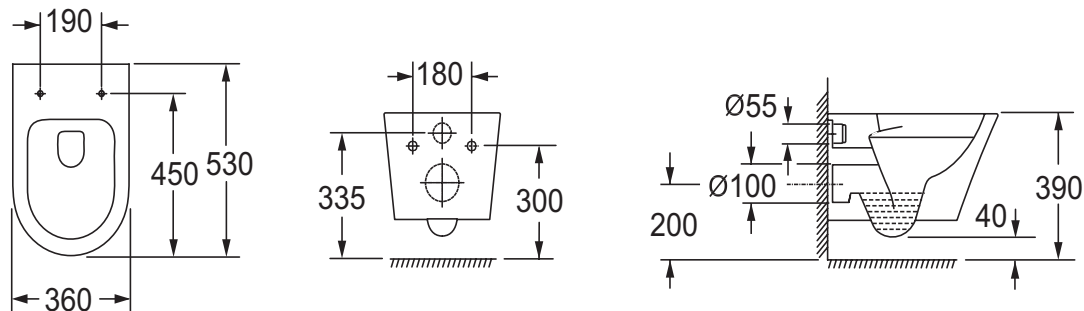

Преимущества при монтаже

- УСТАНОВКА: Простой монтаж

Технические характеристики

- РАЗМЕРЫ (СМ) : 53 x 36 см
- МАТЕРИАЛ : Санфарфор
- РАСХОД ВОДЫ : Экономия воды: 2,6/4 л
- ТИП ОБОДА : Без обода
- ГАРАНТИЯ НА КРЫШКУ-СИДЕНЬЕ : 2 года
- Установка бачка вплотную к чаше
- ВЕС : 24 кг
- ТИП УСТАНОВКИ : Подвесная
- ВЫСОТА : Стандартные
- ГАРАНТИЯ НА КЕРАМИКУ : 25 лет
- КРЕПЕЖ ЧАШИ УНИТАЗА : Скрытые

Продукты для комплектации

- E23280 : Сиденье термодюропласт

Общая информация

Спецификация продукта : Подвесной унитаз без обода. EDY102. Коллекция : RODIN+. РАЗМЕРЫ (СМ) : 53 x 36 см. ВЕС : 24 кг. МАТЕРИАЛ : Санфарфор. ТИП УСТАНОВКИ : Подвесная. РАСХОД ВОДЫ : Экономия воды: 2,6/4 л. ВЫСОТА : Стандартные. ТИП ОБОДА : Без обода. ГАРАНТИЯ НА КЕРАМИКУ : 25 лет. ГАРАНТИЯ НА КРЫШКУ-СИДЕНЬЕ : 2 года. КРЕПЕЖ ЧАШИ УНИТАЗА : Скрытые. Установка бачка вплотную к чаше.