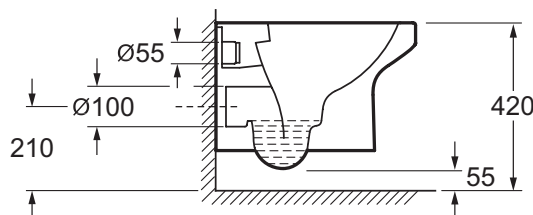

Коллекция: ELITE

Отделки*:

00 - Белый

Общие характеристики:

Преимущества для конечного пользователя

- Эстетичность : скрытые крепления

Технические характеристики

- РАЗМЕРЫ (СМ) : 50 x 36 см
- МАТЕРИАЛ : N/A
- ТИП ОБОДА : Без обода
- ГАРАНТИЯ НА КЕРАМИКУ : 25 лет
- КРЕПЕЖ ЧАШИ УНИТАЗА : Скрытые
- ВЕС : 23 кг
- ТИП УСТАНОВКИ : Подвесная
- КРЫШКА-СИДЕНЬЕ : крышка - сиденье в комплекте
- УПАКОВКА : Единая упаковка
- крышка-сиденье и крепления в комплекте

Общая информация

Спецификация продукта : Чаша подвешного унитаза без обода. EDX114RU. Коллекция : ELITE. РАЗМЕРЫ (СМ) : 50 x 36 см. ВЕС : 23 кг. МАТЕРИАЛ : N/A. ТИП УСТАНОВКИ : Подвесная. ТИП ОБОДА : Без обода. КРЫШКА-СИДЕНЬЕ : крышка - сиденье в комплекте. ГАРАНТИЯ НА КЕРАМИКУ : 25 лет. УПАКОВКА : Единая упаковка. КРЕПЕЖ ЧАШИ УНИТАЗА : Скрытые. крышка-сиденье и крепления в комплекте.