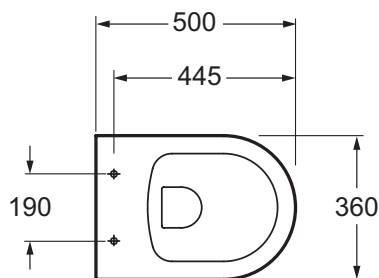

Коллекция: ELITE

Отделки*:

00 - Белый

Общие характеристики:

Преимущества для конечного пользователя

- Эстетичность : скрытые крепления

Технические характеристики

- РАЗМЕРЫ (СМ) : 50 x 36 см
- МАТЕРИАЛ : N/A
- ТИП ОБОДА : Без обода
- ГАРАНТИЯ НА КЕРАМИКУ : 25 лет
- КРЕПЕЖ ЧАШИ УНИТАЗА : Скрытые
- ВЕС : 23 кг
- ТИП УСТАНОВКИ : Подвесная
- КРЫШКА-СИДЕНЬЕ : крышка - сиденье в комплекте
- УПАКОВКА : Единая упаковка
- крышка-сиденье и крепления в комплекте

Общая информация

Спецификация продукта : Чаша подвешного унитаза без обода. EDX114RU. Коллекция : ELITE. РАЗМЕРЫ (СМ) : 50 x 36 см. ВЕС : 23 кг. МАТЕРИАЛ : N/A. ТИП УСТАНОВКИ : Подвесная. ТИП ОБОДА : Без обода. КРЫШКА-СИДЕНЬЕ : крышка - сиденье в комплекте. ГАРАНТИЯ НА КЕРАМИКУ : 25 лет. УПАКОВКА : Единая упаковка. КРЕПЕЖ ЧАШИ УНИТАЗА : Скрытые. крышка-сиденье и крепления в комплекте.