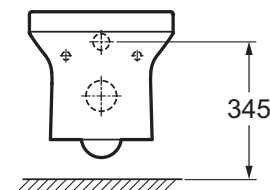

Коллекция: ELITE

Отделки*:

00 - Белый

Общие характеристики:

Преимущества для конечного пользователя

- Эстетичность : скрытые крепления

Технические характеристики

- РАЗМЕРЫ (СМ) : 50 x 36 см
- МАТЕРИАЛ : N/A
- ТИП ОБОДА : Без обода
- ГАРАНТИЯ НА КЕРАМИКУ : 25 лет
- КРЕПЕЖ ЧАШИ УНИТАЗА : Скрытые
- ВЕС : 23 кг
- ТИП УСТАНОВКИ : Подвесная
- КРЫШКА-СИДЕНЬЕ : крышка - сиденье в комплекте
- УПАКОВКА : Единая упаковка
- крышка-сиденье и крепления в комплекте

Общая информация

Спецификация продукта : Чаша подвешного унитаза без обода. EDX114RU. Коллекция : ELITE. РАЗМЕРЫ (СМ) : 50 x 36 см. ВЕС : 23 кг. МАТЕРИАЛ : N/A. ТИП УСТАНОВКИ : Подвесная. ТИП ОБОДА : Без обода. КРЫШКА-СИДЕНЬЕ : крышка - сиденье в комплекте. ГАРАНТИЯ НА КЕРАМИКУ : 25 лет. УПАКОВКА : Единая упаковка. КРЕПЕЖ ЧАШИ УНИТАЗА : Скрытые. крышка-сиденье и крепления в комплекте.