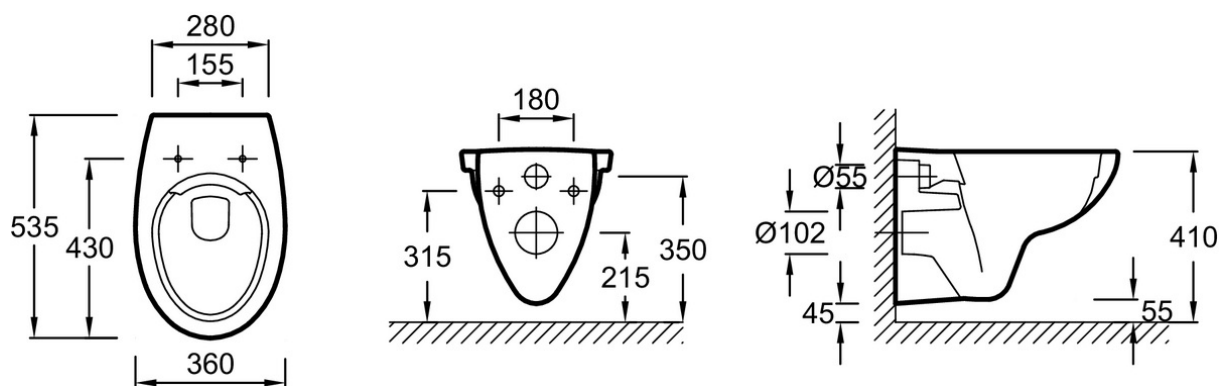

### Caractéristiques techniques

- **DIMENSIONS :** 53,50 x 36 cm
- **MATÉRIAU :** Céramique
- **NORMES ET RÉGLEMENTATIONS :** NF
- **FORME :** Arrondie
- **CONSOMMATION D'EAU :** Standard 3/6 L
- **TYPE DE BRIDE :** Sans bride
- **ABATTANT :** à descente progressive et déclinable
- **GARANTIE DE LA CÉRAMIQUE :** 10 ans
- **CONDITIONNEMENT :** 1 colis
- **LIVRÉ AVEC :** Abattant thermodur extra-plat à descendre progressive et déclinable, charnières métal E23157-00
- **POIDS :** 15 kg
- **TYPE D'INSTALLATION :** Suspendu
- **LONGUEUR/PROFONDEUR :** Standard
- **MATÉRIAU DE L'ABATTANT :** Thermodur
- **HAUTEUR :** Standard
- **TYPE D'ABATTANT :** Extra plat
- **CHARNIÈRES :** Métal
- **GARANTIE DE L'ABATTANT :** 2 ans
- **FIXATION DE LA CUVETTE :** Cachées

### Dessin technique

Descriptif CCTP : Pack cuvette suspendue SANS BRIDE + abattant extra-plat. EDV134. Collection : PATIO. DIMENSIONS : 53,50 x 36 cm. POIDS : 15 kg. MATÉRIAU : Céramique. TYPE D'INSTALLATION : Suspendu. NORMES ET RÉGLEMENTATIONS : NF. LONGUEUR/PROFONDEUR : Standard. FORME : Arrondie. MATÉRIAU DE L'ABATTANT : Thermodur. CONSOMMATION D'EAU : Standard 3/6 L. HAUTEUR : Standard. TYPE DE BRIDE : Sans bride. TYPE D'ABATTANT : Extra plat. ABATTANT : à descente progressive et déclinable. CHARNIÈRES : Métal. GARANTIE DE LA CÉRAMIQUE : 10 ans. GARANTIE DE L'ABATTANT : 2 ans. CONDITIONNEMENT : 1 colis. FIXATION DE LA CUVETTE : Cachées. LIVRÉ AVEC : Abattant thermodur extra-plat à descendre progressive et déclinable, charnières métal E23157-00.