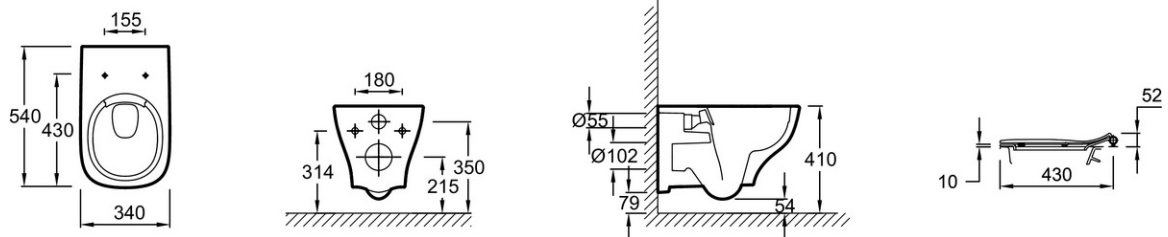

## Caractéristiques techniques

- DIMENSIONS : 54 x 34 cm
- MATÉRIAU : Céramique
- FORME : Carré arrondi
- MÉCANISME DE CHASSE : Double chasse
- HAUTEUR : Confort
- TYPE D'ABATTANT : Extra-plat
- CHARNIÈRES : Métal
- GARANTIE DE L'ABATTANT : 2 ans
- LIVRÉ AVEC : Abattant extraplats thermotur, à descente progressive et déclinable E20606
- POIDS : 27,3 kg
- TYPE D'INSTALLATION : Suspendu
- MATÉRIAU DE L'ABATTANT : Thermotur
- CONSOMMATION D'EAU : 2,6/4 L et 3/6 L
- TYPE DE BRIDE : Sans bride
- ABATTANT : A descente progressive et déclinable
- GARANTIE DE LA CÉRAMIQUE : 10 ans
- CONDITIONNEMENT : 1 colis

## Dessin technique

Descriptif CCTP : Pack cuvette suspendue SANS BRIDE + abattant extra-plat. EDE132. Collection : STRUKTURA. DIMENSIONS : 54 x 34 cm. POIDS : 27,3 kg. MATÉRIAU : Céramique. TYPE D'INSTALLATION : Suspendu. FORME : Carré arrondi. MATÉRIAU DE L'ABATTANT : Thermotur. MÉCANISME DE CHASSE : Double chasse. CONSOMMATION D'EAU : 2,6/4 L et 3/6 L. HAUTEUR : Confort. TYPE DE BRIDE : Sans bride. TYPE D'ABATTANT : Extra-plat. ABATTANT : A descente progressive et déclinable. CHARNIÈRES : Métal. GARANTIE DE LA CÉRAMIQUE : 10 ans. GARANTIE DE L'ABATTANT : 2 ans. CONDITIONNEMENT : 1 colis. LIVRÉ AVEC : Abattant extraplats thermotur, à descente progressive et déclinable E20606.