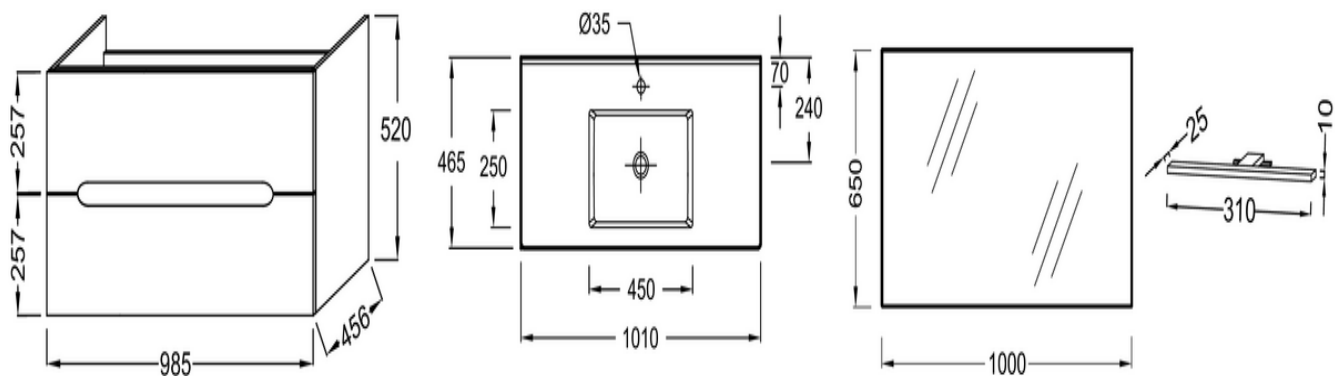

EBP2336

Collection : OLA UP

Couleur* :

NWT - Mélaminé Blanc

ECD - Mélaminé Chêne Colorado

Principaux atouts :

Caractéristiques techniques

- DIMENSIONS : 101 x 46,50 x 54 cm
- MATÉRIAU : Mélaminé
- LUMIÈRE : Oui
- TYPE DE RANGEMENT : Tiroir
- ÉLECTRICITÉ : Classe II IP44, 3,5 W
- FINITION INTÉRIEURE : Gris
- INFOS COMPLÉMENTAIRES : Poignées intégrées
- POIDS : 64 kg
- TYPE D'INSTALLATION : Suspendu
- COLORIS POIGNÉE : Sans poignée
- TEMPÉRATURE : 4000°K
- DISPOSITION VASQUE : Centrée
- FIXATION : Set de fixation à déterminer par votre installateur en fonction de votre support mural

Bénéfices installateurs

- Meuble livré monté

Dessin technique

Descriptif CCTP : Pack meuble/céramique/miroir/spot 100 cm - 2 tiroirs. EBP2336. Collection : OLA UP. DIMENSIONS : 101 x 46,50 x 54 cm. POIDS : 64 kg. MATÉRIAU : Mélaminé. TYPE D'INSTALLATION : Suspendu. LUMIÈRE : Oui. COLORIS POIGNÉE : Sans poignée. TYPE DE RANGEMENT : Tiroir. TEMPÉRATURE : 4000°K. ÉLECTRICITÉ : Classe II IP44, 3,5 W. DISPOSITION VASQUE : Centrée. FINITION INTÉRIEURE : Gris. FIXATION : Set de fixation à déterminer par votre installateur en fonction de votre support mural. INFOS COMPLÉMENTAIRES : Poignées intégrées.