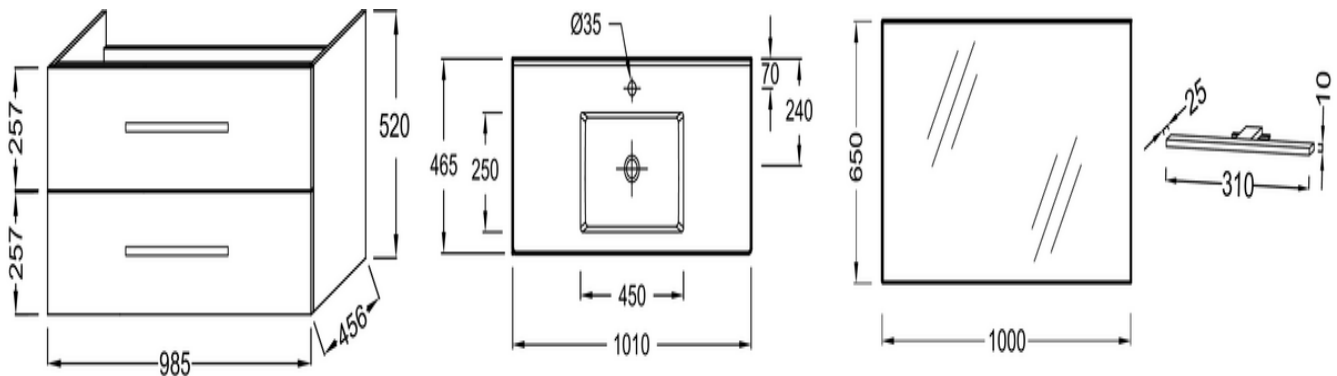

### Caractéristiques techniques

- DIMENSIONS : 101 x 46,50 x 54 cm
- MATÉRIAU : Mèlaminé
- LUMIÈRE : Oui
- TYPE DE RANGEMENT : Tiroir
- ÉLECTRICITÉ : Classe II IP44, 3,5 W
- FINITION INTÉRIEURE : Gris

- POIDS : 64 kg
- TYPE D'INSTALLATION : Suspendu
- COLORIS POIGNÉE : Chrome
- TEMPÉRATURE : 4000°K
- DISPOSITION VASQUE : Centrée
- FIXATION : Set de fixation à déterminer par votre installateur en fonction de votre support mural

### Dessin technique

Descriptif CCTP : Pack meuble/céramique/miroir/spot 100 cm - 2 tiroirs. EBP2326. Collection : OLA UP. DIMENSIONS : 101 x 46,50 x 54 cm. POIDS : 64 kg. MATÉRIAU : Mèlaminé. TYPE D'INSTALLATION : Suspendu. LUMIÈRE : Oui. COLORIS POIGNÉE : Chrome. TYPE DE RANGEMENT : Tiroir. TEMPÉRATURE : 4000°K. ÉLECTRICITÉ : Classe II IP44, 3,5 W. DISPOSITION VASQUE : Centrée. FINITION INTÉRIEURE : Gris. FIXATION : Set de fixation à déterminer par votre installateur en fonction de votre support mural.