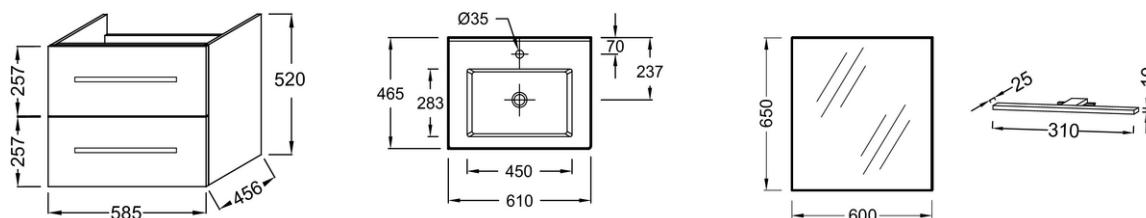

### Caractéristiques techniques

- **DIMENSIONS :** 61 x 46,50 x 54 cm
- **MATÉRIAU :** Mèlaminé
- **ANTIBUÉE :** Non
- **LUMIÈRE :** Oui
- **ETAGÈRE :** Non
- **ÉLECTRICITÉ :** Classe II IP44, 3,5 W
- **PRISE ÉLECTRIQUE :** Non
- **FINITION INTÉRIEURE :** Gris
- **DURÉE GARANTIE (ANNÉES) :** 5

- **POIDS :** 44 kg
- **TYPE D'INSTALLATION :** Suspendu
- **HORLOGE :** Non
- **COLORIS POIGNÉE :** Chrome
- **PRISE USB :** Non
- **RANGEMENT :** Tiroir
- **DISPOSITION VASQUE :** Centrée
- **FIXATION :** Set de fixation à déterminer par votre installateur en fonction de votre support mural
- Ensemble comprenant : Plan-vasque céramique, meuble sous plan-vasque mèlaminé, miroir simple, spot LED

### Dessin technique

Descriptif CCTP : Pack plan-vasque/meuble/miroir/spot 60 cm - 2 tiroirs, poignée Chrome. EBP2322. Collection : OLA UP. DIMENSIONS : 61 x 46,50 x 54 cm. POIDS : 44 kg. MATÉRIAU : Mèlaminé. TYPE D'INSTALLATION : Suspendu. ANTIBUÉE : Non. HORLOGE : Non. LUMIÈRE : Oui. COLORIS POIGNÉE : Chrome. ETAGÈRE : Non. PRISE USB : Non. ÉLECTRICITÉ : Classe II IP44, 3,5 W. RANGEMENT : Tiroir. PRISE ÉLECTRIQUE : Non. DISPOSITION VASQUE : Centrée. FINITION INTÉRIEURE : Gris. FIXATION : Set de fixation à déterminer par votre installateur en fonction de votre support mural. DURÉE GARANTIE (ANNÉES) : 5. Ensemble comprenant : Plan-vasque céramique, meuble sous plan-vasque mèlaminé, miroir simple, spot LED.