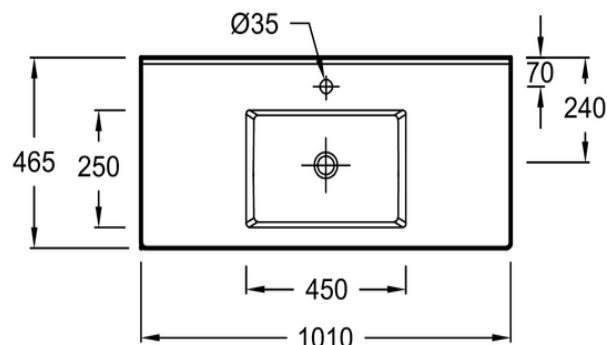

### Caractéristiques techniques

- DIMENSIONS : 101 x 46,50 x 54 cm
- MATÉRIAU : Mèlaminé
- COLORIS POIGNÉE : Sans poignée
- DISPOSITION VASQUE : Centrée
- FIXATION : Set de fixation à déterminer par votre installateur en fonction de votre support mural

- POIDS : 51,8 kg
- TYPE D'INSTALLATION : Suspendu
- TYPE DE RANGEMENT : Tiroir
- FINITION INTÉRIEURE : Gris
- INFOS COMPLÉMENTAIRES : Poignées intégrées

### Dessin technique

Descriptif CCTP : Pack plan-vasque/meuble 100 cm - 2 tiroirs. EBP2316. Collection : OLA UP. DIMENSIONS : 101 x 46,50 x 54 cm. POIDS : 51,8 kg. MATÉRIAU : Mèlaminé. TYPED'INSTALLATION : Suspendu. COLORIS POIGNÉE : Sans poignée. TYPE DE RANGEMENT : Tiroir. DISPOSITION VASQUE : Centrée. FINITION INTÉRIEURE : Gris. FIXATION : Set de fixation à déterminer par votre installateur en fonction de votre support mural. INFOS COMPLÉMENTAIRES : Poignées intégrées.