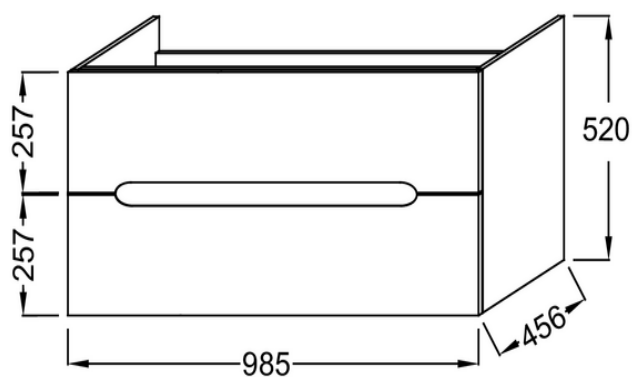

### Caractéristiques techniques

- DIMENSIONS : 101 x 46,50 x 54 cm
- MATÉRIAU : Mèlaminé
- COLORIS POIGNÉE : Sans poignée
- DISPOSITION VASQUE : Centrée
- FIXATION : Set de fixation à déterminer par votre installateur en fonction de votre support mural

- POIDS : 51,8 kg
- TYPE D'INSTALLATION : Suspendu
- TYPE DE RANGEMENT : Tiroir
- FINITION INTÉRIEURE : Gris
- INFOS COMPLÉMENTAIRES : Poignées intégrées

### Dessin technique

Descriptif CCTP : Pack plan-vasque/meuble 100 cm - 2 tiroirs. EBP2316. Collection : OLA UP. DIMENSIONS : 101 x 46,50 x 54 cm. POIDS : 51,8 kg. MATÉRIAU : Mèlaminé. TYPED'INSTALLATION : Suspendu. COLORIS POIGNÉE : Sans poignée. TYPE DE RANGEMENT : Tiroir. DISPOSITION VASQUE : Centrée. FINITION INTÉRIEURE : Gris. FIXATION : Set de fixation à déterminer par votre installateur en fonction de votre support mural. INFOS COMPLÉMENTAIRES : Poignées intégrées.