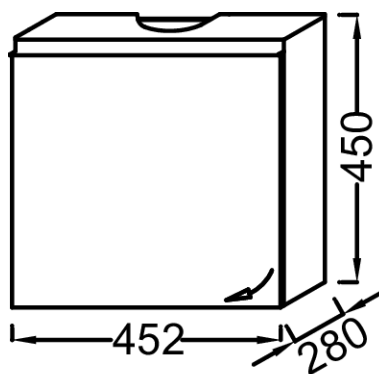

Технические характеристики

- РАЗМЕРЫ (СМ): 45.20 x 28 x 45 см
- МАТЕРИАЛ: N/A
- РЕШЕНИЕ ХРАНЕНИЯ: Дверцы
- МОДЕЛЬ: Левосторонняя
- ВЕС: 13 кг
- УСТАНОВКА: Подвесная
- МЕСТО ДЛЯ ХРАНЕНИЯ: 1 дверца, шарниры слева
- ФИКСАЦИЯ: Установщику понадобится набор крепежей для монтажа на стену
- РЕКОМЕНДОВАННЫЙ СМЕСИТЕЛЬ: Смесители Aleo - функциональная, стильная коллекция
- ДОПОЛНИТЕЛЬНАЯ ИНФОРМАЦИЯ: (смеситель и раковина заказываются отдельно)
- Рекомендуемые смесители: Aleo - широкий и стильный ассортимент

Продукты для комплектации

- E4760: Рукомойник 45 x 32 см

Общая информация

Спецификация продукта: Мебель для умывальника 45 см, левосторонняя. EB999G. Коллекция: ODEON UP. РАЗМЕРЫ (СМ): 45.20 x 28 x 45 см. ВЕС: 13 кг. МАТЕРИАЛ: N/A. УСТАНОВКА: Подвесная. РЕШЕНИЕ ХРАНЕНИЯ: Дверцы. МЕСТО ДЛЯ ХРАНЕНИЯ: 1 дверца, шарниры слева. МОДЕЛЬ: Левосторонняя. ФИКСАЦИЯ: Установщику понадобится набор крепежей для монтажа на стену. ДОПОЛНИТЕЛЬНАЯ ИНФОРМАЦИЯ: (смеситель и раковина заказываются отдельно). РЕКОМЕНДОВАННЫЙ СМЕСИТЕЛЬ: Смесители Aleo - функциональная, стильная коллекция. Рекомендуемые смесители: Aleo - широкий и стильный ассортимент.