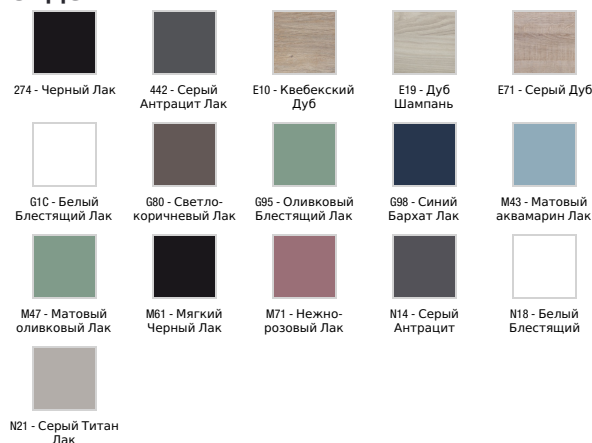

Коллекция : ODEON UP

Отделки*:

Общие характеристики :

Преимущества для конечного пользователя

- ДИЗАЙН: практичная коллекция Odeon Up придется по душе всей семье
- Комфорт: дверцы с механизмом "плавное закрывание"
- Оптимизированное хранение: 1 дверца шарниры слева, 1 съемная полочка

Технические характеристики

- РАЗМЕРЫ (СМ): 45.20 x 28 x 45 см
- МАТЕРИАЛ: N/A
- РЕШЕНИЕ ХРАНЕНИЯ: Дверцы
- МОДЕЛЬ: Левосторонняя
- ВЕС: 13 кг
- УСТАНОВКА: Подвесная
- МЕСТО ДЛЯ ХРАНЕНИЯ: 1 дверца, шарниры слева
- ФИКСАЦИЯ: Установщику понадобится набор крепежей для монтажа на стену
- РЕКОМЕНДОВАННЫЙ СМЕСИТЕЛЬ: Смесители Aleo - функциональная, стильная коллекция
- ДОПОЛНИТЕЛЬНАЯ ИНФОРМАЦИЯ: (смеситель и раковина заказываются отдельно)
- Рекомендуемые смесители: Aleo - широкий и стильный ассортимент

Продукты для комплектации

- E4760: Рукомойник 45 x 32 см