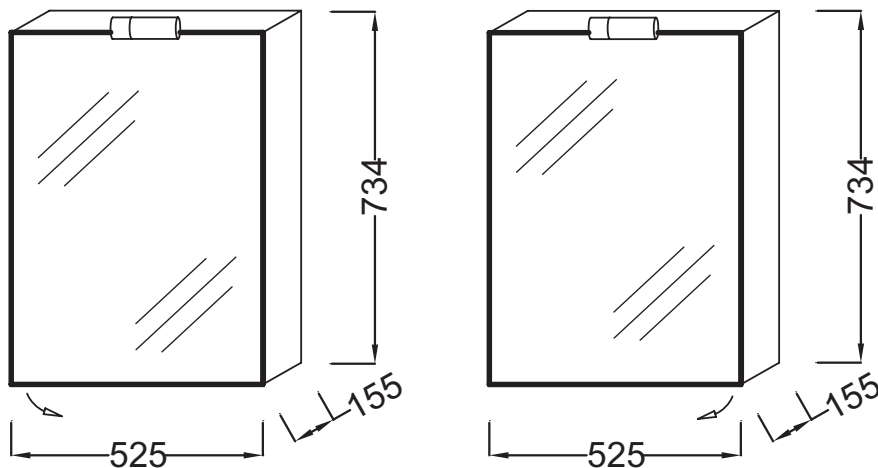

EB879

Коллекция: ODEON UP

Отделки*:

J5 - Белый
глянцевый

Технические характеристики

- РАЗМЕРЫ (СМ) : 52.50 x 15.50 x 73.40
- МАТЕРИАЛ : Лак
- ФИКСАЦИЯ : Установщику понадобится набор крепежей для монтажа на стену
- ВЕС : 14 кг
- РЕШЕНИЕ ХРАНЕНИЯ : Дверцы

Технический чертёж

Спецификация продукта : Зеркальный шкаф. EB879. Коллекция : ODEON UP. РАЗМЕРЫ (СМ) : 52.50 x 15.50 x 73.40 см. ВЕС : 14 кг. МАТЕРИАЛ : Лак. РЕШЕНИЕ ХРАНЕНИЯ : Дверцы. ФИКСАЦИЯ : Установщику понадобится набор крепежей для монтажа на стену.