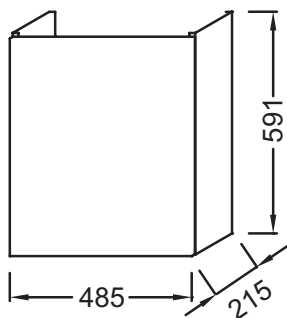

### Технические характеристики

- РАЗМЕРЫ (СМ) : 48.50 x 21.50 x 59.10 см
- МАТЕРИАЛ : Лак или меламин
- РЕШЕНИЕ ХРАНЕНИЯ : Дверцы
- ФИКСАЦИЯ : Установщику понадобится набор крепежей для монтажа на стену
- РЕКОМЕНДУЕМЫЕ СМЕСИТЕЛИ: Алео - широкий и стильный ассортимент
- ВЕС : 9.3 кг
- ТИП УСТАНОВКИ : Подвесная
- ПРОДУКТ В КОМПЛЕКТЕ : (смеситель и раковина заказываются отдельно)
- РЕКОМЕНДОВАННЫЙ СМЕСИТЕЛЬ : Смесители Алео - функциональная, стильная коллекция

### Технический чертеж

Спецификация продукта : Мебель под раковину. EB863RU. Коллекция : ODEON UP. РАЗМЕРЫ (СМ) : 48.50 x 21.50 x 59.10 см. ВЕС : 9.3 кг. МАТЕРИАЛ : Лак или меламин. ТИП УСТАНОВКИ : Подвесная. РЕШЕНИЕ ХРАНЕНИЯ : Дверцы. ПРОДУКТ В КОМПЛЕКТЕ : (смеситель и раковина заказываются отдельно). ФИКСАЦИЯ : Установщику понадобится набор крепежей для монтажа на стену. РЕКОМЕНДОВАННЫЙ СМЕСИТЕЛЬ : Смесители Алео - функциональная, стильная коллекция. Рекомендуемые смесители: Алео - широкий и стильный ассортимент.