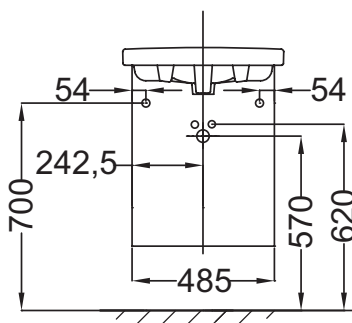

### Технические характеристики

- РАЗМЕРЫ (СМ) : 48.50 x 21.50 x 59.10 см
- МАТЕРИАЛ : Лак или меламин
- РЕШЕНИЕ ХРАНЕНИЯ : Дверцы
- ФИКСАЦИЯ : Установщику понадобится набор крепежей для монтажа на стену
- РЕКОМЕНДУЕМЫЕ СМЕСИТЕЛИ: Алео - широкий и стильный ассортимент
- ВЕС : 9.3 кг
- ТИП УСТАНОВКИ : Подвесная
- ПРОДУКТ В КОМПЛЕКТЕ : (смеситель и раковина заказываются отдельно)
- РЕКОМЕНДОВАННЫЙ СМЕСИТЕЛЬ : Смесители Алео - функциональная, стильная коллекция

### Технический чертеж

Спецификация продукта : Мебель под раковину. EB863RU. Коллекция : ODEON UP. РАЗМЕРЫ (СМ) : 48.50 x 21.50 x 59.10 см. ВЕС : 9.3 кг. МАТЕРИАЛ : Лак или меламин. ТИП УСТАНОВКИ : Подвесная. РЕШЕНИЕ ХРАНЕНИЯ : Дверцы. ПРОДУКТ В КОМПЛЕКТЕ : (смеситель и раковина заказываются отдельно). ФИКСАЦИЯ : Установщику понадобится набор крепежей для монтажа на стену. РЕКОМЕНДОВАННЫЙ СМЕСИТЕЛЬ : Смесители Алео - функциональная, стильная коллекция. Рекомендуемые смесители: Алео - широкий и стильный ассортимент.