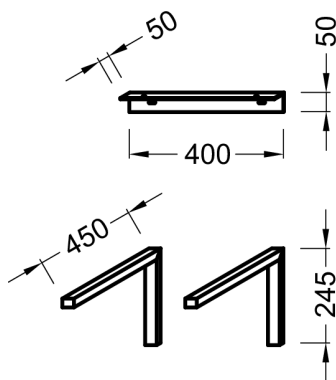

EB849

Коллекция: Общая категория

Отделки*:

CP - Хром

Технические характеристики

- ВЕС: 3 кг
- МАТЕРИАЛ: Металл
- УСТАНОВКА: Крепление к стене

Общая информация

:Набор крепежей для столешницы. EB849. Коллекция: Общая категория. ВЕС: 3 кг. МАТЕРИАЛ: Металл. УСТАНОВКА: Крепление к стене.