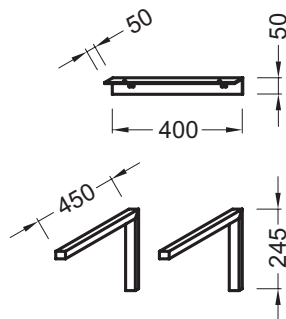

EB849

Коллекция: Общая категория

Отделки*:

CP - Хром

Технические характеристики

• ВЕС : 3 кг

• МАТЕРИАЛ : Металл

• ТИП УСТАНОВКИ : Крепление к стене

Общая информация

Спецификация продукта : Набор крепежей для столешницы. EB849. Коллекция : Общая категория. ВЕС : 3 кг. МАТЕРИАЛ : Металл. ТИП УСТАНОВКИ : Крепление к стене.