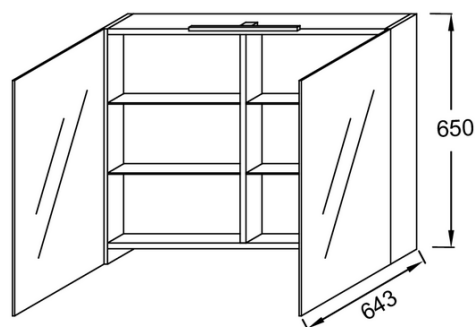

EB797

Collection : Hors collection

Principaux atouts :

### Caractéristiques techniques

- DIMENSIONS : 100 x 14,30 x 65 cm
- MATÉRIAU : Laque ou mélaminé
- ANTIBUÉE : Non
- LUMIÈRE : Oui
- ETAGÈRE : Oui
- PRISE USB : Non
- PRISE ÉLECTRIQUE : Oui
- FIXATION : Set de fixation à déterminer par votre installateur en fonction de votre support mural
- FINITION MÉLAMINÉE : Intérieur idem que les côtés
- POIDS : 20 kg
- TYPE D'INSTALLATION : Mural
- HORLOGE : Non
- RANGEMENT INTÉRIEUR : 4 rayons en verre
- TYPE DE RANGEMENT : Porte
- ÉLECTRICITÉ : 230V, 3,5W, classe II IP44
- FINITION INTÉRIEURE : Gris
- DURÉE GARANTIE (ANNÉES) : 2

### Bénéfices consommateurs

- RANGEMENT OPTIMISÉ : Portes miroirs double face et 2 rayons en verre par compartiment
- INGÉNIEUX : Boîtier prise électrique et allumage sans contact par capteur infra-rouge centré
- PRATIQUE : Éclairage LED et fermeture par un aimant

### Dessin technique

Descriptif CCTP : Armoire de toilette 100 cm. EB797. Collection : Hors collection. DIMENSIONS : 100 x 14,30 x 65 cm. POIDS : 20 kg. MATÉRIAU : Laque ou mélaminé. TYPE D'INSTALLATION : Mural. ANTIBUÉE : Non. HORLOGE : Non. LUMIÈRE : Oui. RANGEMENT INTÉRIEUR : 4 rayons en verre. ETAGÈRE : Oui. TYPE DE RANGEMENT : Porte. PRISE USB : Non. ÉLECTRICITÉ : 230V, 3,5W, classe II IP44. PRISE ÉLECTRIQUE : Oui. FINITION INTÉRIEURE : Gris. FIXATION : Set de fixation à déterminer par votre installateur en fonction de votre support mural. DURÉE GARANTIE (ANNÉES) : 2. FINITION MÉLAMINÉE : Intérieur idem que les côtés.