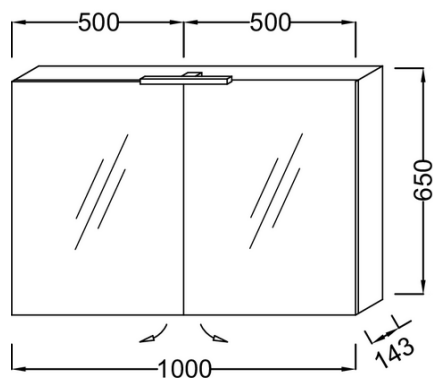

### Caractéristiques techniques

- DIMENSIONS : 100 x 14,30 x 65 cm
- MATÉRIAU : Laque ou mélaminé
- ANTIBUÉE : Non
- LUMIÈRE : Oui
- ETAGÈRE : Oui
- PRISE USB : Non
- PRISE ÉLECTRIQUE : Oui
- FIXATION : Set de fixation à déterminer par votre installateur en fonction de votre support mural
- FINITION MÉLAMINÉE : Intérieur idem que les côtés
- POIDS : 20 kg
- TYPE D'INSTALLATION : Mural
- HORLOGE : Non
- RANGEMENT INTÉRIEUR : 4 rayons en verre
- TYPE DE RANGEMENT : Porte
- ÉLECTRICITÉ : 230V, 3,5W, classe II IP44
- FINITION INTÉRIEURE : Gris
- DURÉE GARANTIE (ANNÉES) : 2

### Dessin technique

Descriptif CCTP : Armoire de toilette 100 cm. EB797. Collection : Hors collection. DIMENSIONS : 100 x 14,30 x 65 cm. POIDS : 20 kg. MATÉRIAU : Laque ou mélaminé. TYPE D'INSTALLATION : Mural. ANTIBUÉE : Non. HORLOGE : Non. LUMIÈRE : Oui. RANGEMENT INTÉRIEUR : 4 rayons en verre. ETAGÈRE : Oui. TYPE DE RANGEMENT : Porte. PRISE USB : Non. ÉLECTRICITÉ : 230V, 3,5W, classe II IP44. PRISE ÉLECTRIQUE : Oui. FINITION INTÉRIEURE : Gris. FIXATION : Set de fixation à déterminer par votre installateur en fonction de votre support mural. DURÉE GARANTIE (ANNÉES) : 2. FINITION MÉLAMINÉE : Intérieur idem que les côtés.